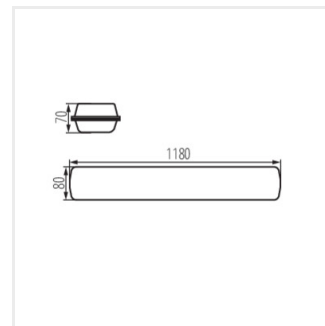

FTD1200 37W-840-ASY