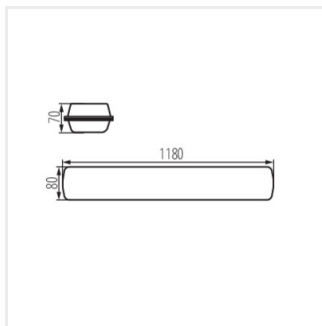

FTD1200 37W-840-INT