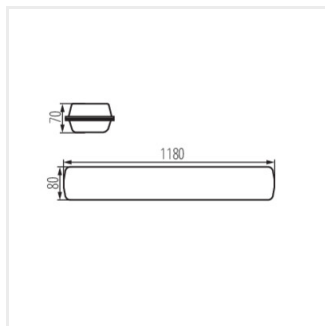

FTD1200 37W-840-RYF