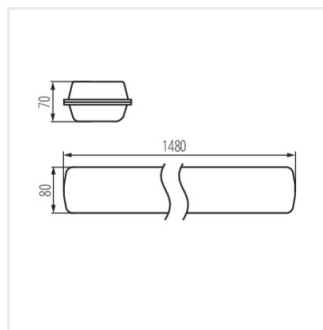

FT1200 55W-840