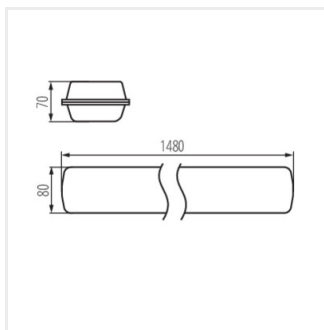

## FUTURIO LED 55W 1480mm

Prachotěsné LED svítidlo

FT1500 55W-840-RYF

FT1500 55W-840-INT

FT1500 55W-840-ASY

FT1500 55W-840-OPL

FT1200 55W-840

FT1200 55W-840