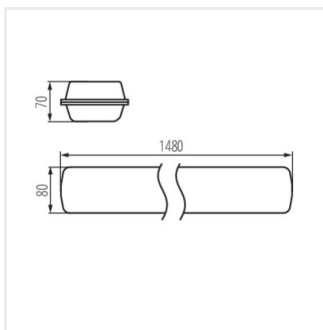

## FUTURIO LED 55W 1480mm

Prachotěsné LED svítidlo

FT1500 55W-840-RYF

FT1500 55W-840-INT

FT1500 55W-840-ASY

FT1500 55W-840-OPL

FT1200 55W-840

FT1200 55W-840