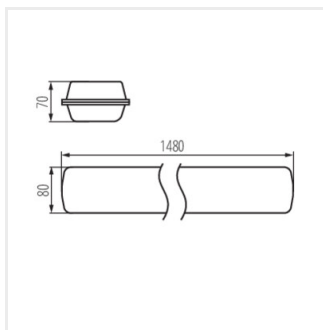

## FUTURIO LED 55W 1480mm

Prachotěsné LED svítidlo

FT1500 55W-840-RYF

FT1500 55W-840-INT

FT1500 55W-840-ASY

FT1500 55W-840-OPL

FT1200 55W-840

FT1200 55W-840