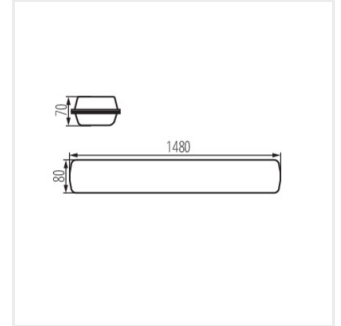

	 [W]	 Tc [K]	 TYPE	 [°]	 [lm]	 lm W	 [mm]	 [°C]	
FTD1500 55W-840-OPL	28658	55	4000	opálový	X130/Y110	7500	136	1480	-25÷35
FTD1500 55W-840-RYF	28666	55	4000	drážkovaný	X115/Y105	8150	148	1480	-25÷35
FTD1500 55W-840-INT	28668	55	4000	prizmatický, s úzkým paprskem	X70/Y95	7900	144	1480	-25÷35
FTD1500 55W-840-ASY	28669	55	4000	prizmatický, asymetrický	X75/Y95	7900	144	1480	-25÷35

FUTURIO LED DALI 55W 1480mm

Prachotěsné LED svítidlo

FTD1500 55W-840-OPL

FTD1500 55W-840-RYF

FTD1500 55W-840-INT

FTD1500 55W-840-ASY