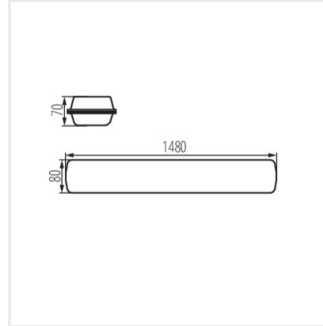

FTD1500 55W-840-INT