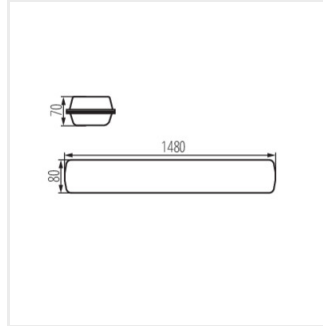

FTD1500 55W-840-RYF