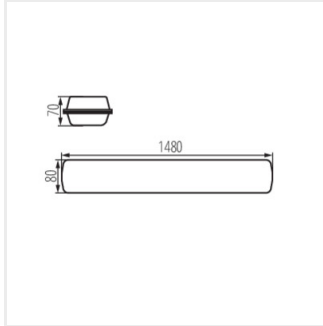

FUTURIO LED DALI 55W 1480mm

Prachotěsné LED svítidlo

FTD1500 55W-840-OPL