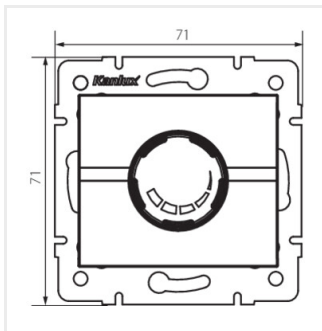

LOGI 02-1161

Otočný stmívač LED

LOGI 02-1161-143