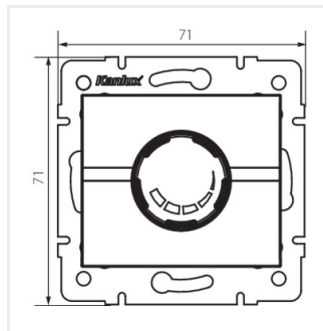

LOGI 02-1161-141