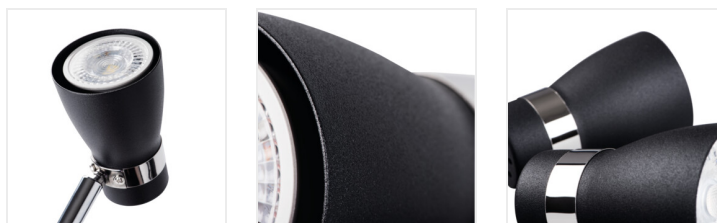

ENALI

Přisazené svítidlo

[V] 220-240 AC	[Hz] 50		 PAR16	 GU10		IP 20
	 5÷25		 310	 90	 1÷2,5	
 0,5m	CE	EAC	UK CA			

ENALI EL-10 W

ENALI EL-10 W	28760	max 10	bílá
ENALI EL-10 B	28761	max 10	černá
ENALI EL-2I W	28762	2 x max 10	bílá
ENALI EL-2I B	28763	2 x max 10	černá
ENALI EL-3O W	28764	3 x max 10	bílá
ENALI EL-3O B	28765	3 x max 10	černá
ENALI EL-3I W	28766	3 x max 10	bílá
ENALI EL-3I B	28767	3 x max 10	černá
ENALI EL-4I W	28768	4 x max 10	bílá
ENALI EL-4I B	28769	4 x max 10	černá

Kanlux ENALI je rodina bodových svítidel (stropních a nástěnných). Díky nastavitelným kloubům můžeme volně nastavit úhel dopadu světla. Svítidla se skvěle hodí do interiérů ve skandinávském stylu, jejich tvar podtrhne charakter retro interiérů a chromované doplňky dodají moderním interiérům jemný nádech.

- Materiál korpusu: ocel
- Materiál difuzoru: ocel

ENALI

Přisazené svítidlo

ENALI EL-10 B

ENALI EL-21 W

ENALI EL-21 B

ENALI EL-30 W

ENALI EL-30 B