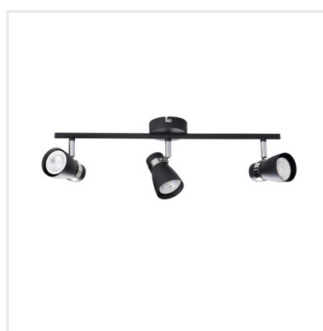

ENALI EL-31 B