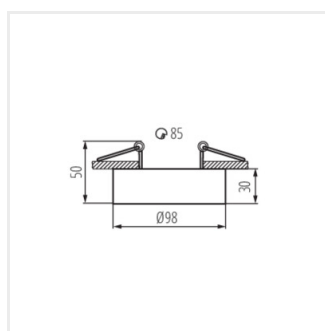

Mini verze svítidel BORD. Dokonalá alternativa pro ty, kdo chtějí používat přisazená svítidla na sníženém stropě, protože způsob jejich montáže je stejný jako v případě zapuštěných svítidel typu očko. Další předností je úhlová nastavitelnost svítidel MINI BORD v rozsahu 30°.

- Dekorativní kroužek bez patice
- Materiál korpusu: hliníková slitina, ocel

MINI BORD

Ozdobný prsten-komponent svítidla

MINI BORD DLP-50-W

MINI BORD DLP-50-B

MINI BORD DLP-50