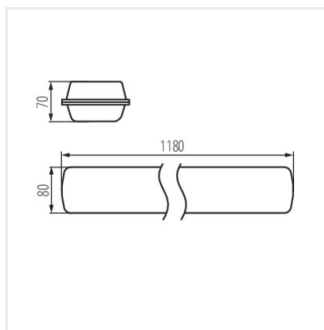

FT1200 28W-840-OPL	<b>28850</b>	28	4000	opálový	X130/Y110	4100	146	1180	-25÷40
FT1200 28W-840-RYF	<b>28851</b>	28	4000	drážkovaný	X115/Y105	4500	161	1180	-25÷40
FT1200 28W-840-INT	<b>28852</b>	28	4000	prizmatický, s úzkým paprskem	X70/Y95	4300	154	1180	-25÷40
FT1200 28W-840-ASY	<b>28853</b>	28	4000	prizmatický, asymetrický	X75/Y95	4300	154	1180	-25÷40

## FUTURIO LED 28W 1180mm

Prachotěsné LED svítidlo

FT1200 28W-840-OPL

FT1200 28W-840-RYF

FT1200 28W-840-INT

FT1200 28W-840-ASY

FT1200 28W-840