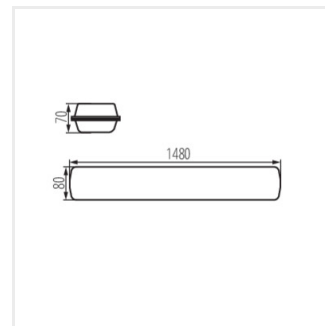

FT1500 43W-840-ASY