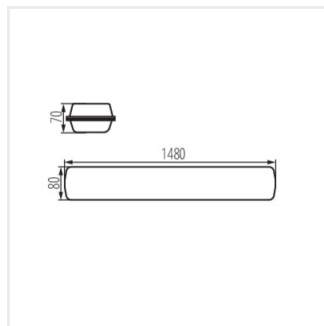

FT1500 43W-840-RYF