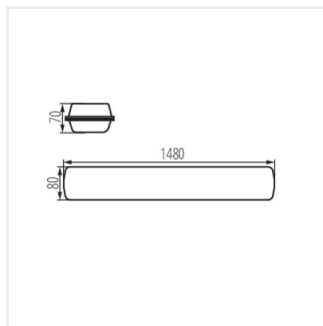

FT1500 43W-840-INT