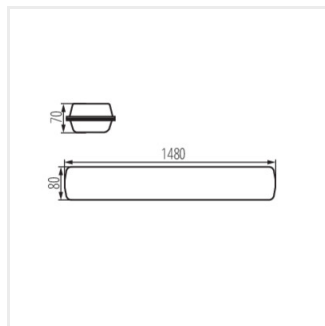

FUTURIO LED 43W 1480mm

Prachotěsné LED svítidlo

FT1500 43W-840-OPL