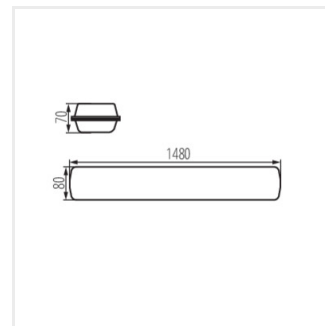

FTHL1500 73W-840-ASY