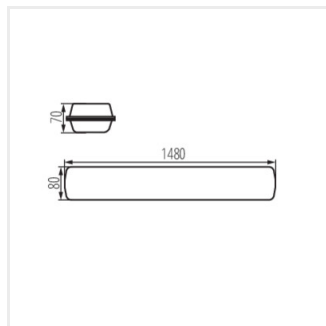

FUTURIO LED 73W 1480mm

Prachotěsné LED svítidlo

FTHL1500 73W-840-OPL