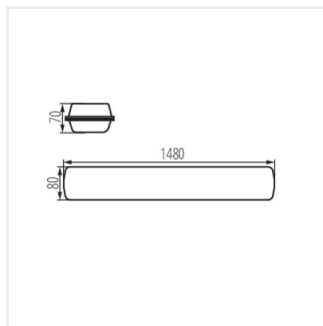

FTHL1500 73W-840-INT