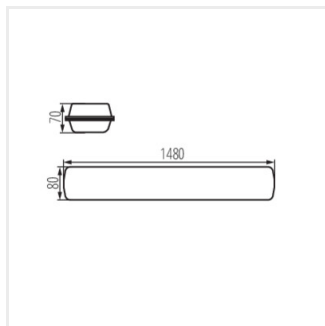

FTHL1500 73W-840-RYF