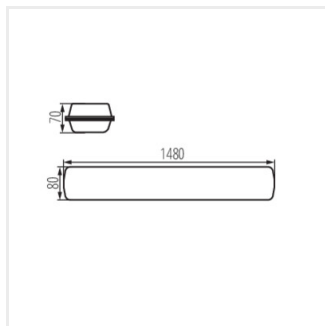

FTHT1500 43W-840-RYF