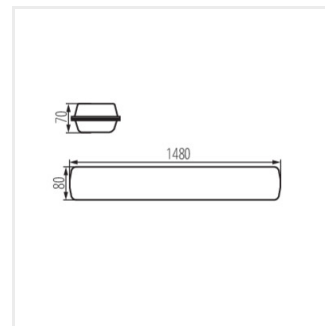

FUTURIO LED 43W 1480mm

Prachotěsné LED svítidlo

FTHT1500 43W-840-OPL

FTHT1500 43W-840-RYF

FTHT1500 43W-840-INT

FTHT1500 43W-840-ASY