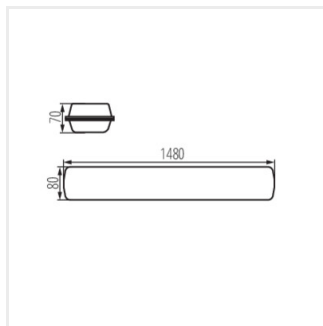

FTHT1500 43W-840-INT