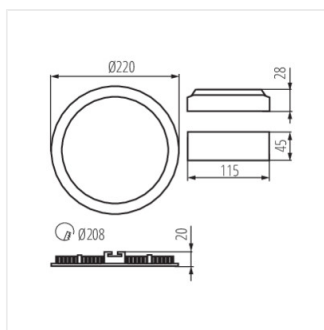

ROUNDA V2LED18W