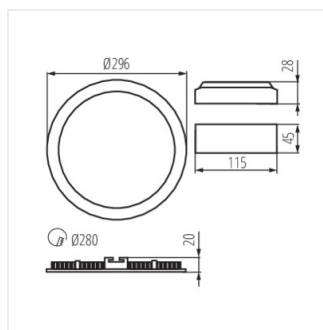

ROUNDA V2LED24W