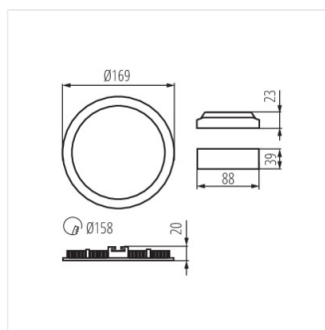

ROUNDA V2LED12W