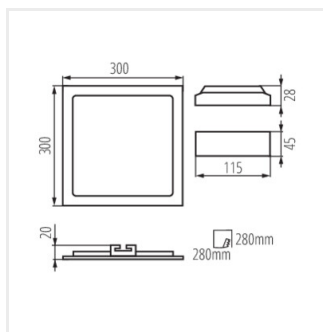

KATRO V2LED 24W