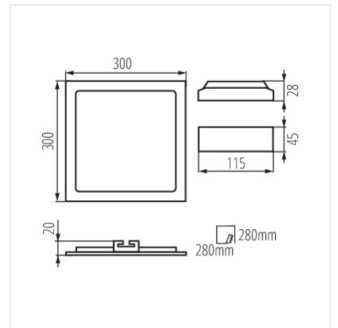

KATRO V2LED 24W