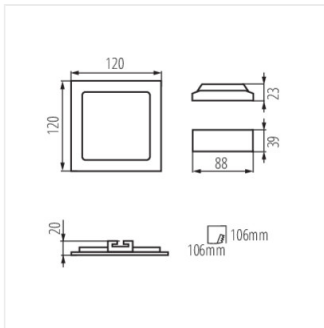

KATRO V2LED 6W