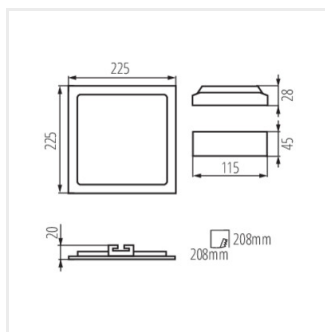

KATRO V2LED 18W