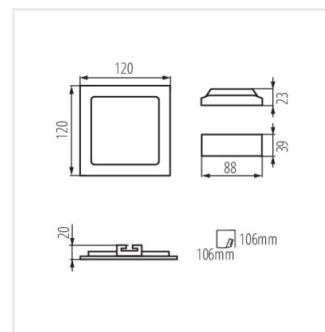

KATRO V2LED 6W