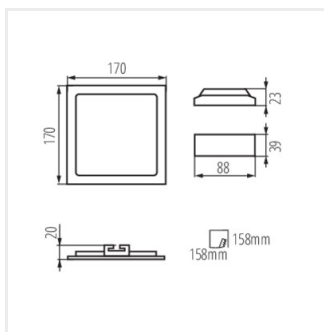

KATRO V2LED 12W