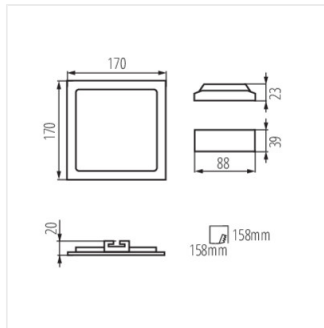

KATRO V2LED 12W