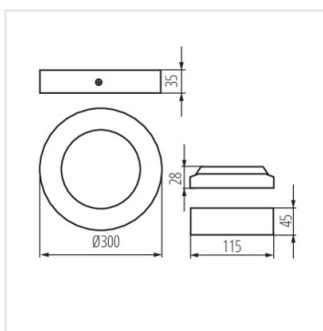

CARSA V2LED 24W