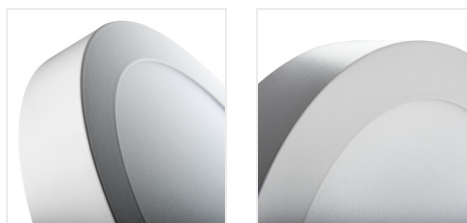

## CARSA V2LED

Svítidlo typu downlight

 220-240 AC	 50	 ≥20000	 15000	 Ra 80	
		<b>IP</b> 20		 5÷25	
 0,05	 0,75	 0,5m			

### CARSA V2LED 12W-NW-W

	[W]	[°]	[mm]	Tc [K]
CARSA V2LED 12W-NW-W <b>28948</b>	12	bílá	780	110
CARSA V2LED 18W-NW-W <b>28949</b>	18	bílá	1260	110
CARSA V2LED 24W-NW-W <b>33541</b>	24	bílá	1680	110

Kanlux CARSA V2 LED je kulaté přisazené svítidlo charakterizované harmonickou kombinací LED technologie s atraktivním a moderním vzhledem. Vyznačuje se vysokou energetickou účinností při zachování vynikajících světelných parametrů.

Kanlux CARSA V2 LED je ideální pro osvětlení bytových interiérů a kancelářských místností.

- Materiál korpusu: hliníková slitina
- Materiál difuzoru: plast