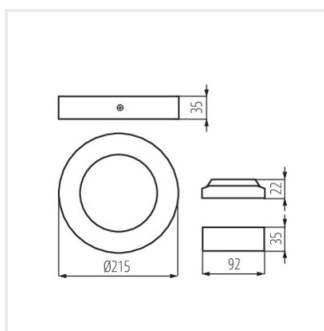

CARSA V2LED 18W