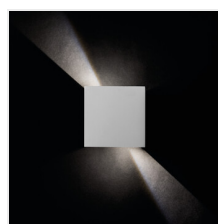

REKA LED

Fasádní svítidlo

[V] 220-240 AC	[Hz] 50	[°] max 90	≥20000	[h] 30000	ellipse ≤ 6x MacAdam	Ra 80
COB			IP 54	0,5m		°C -15÷35
	[mm²] 1	[lm] Φ _{use} 500	360° Φ _{use}	[W]/P _{on} 5,3	[W] 41	CE
EAC	UK CA					

Model	Warranty	Beam Angle	Temp. Range	Beam Type	Color	Direction
REKA LED EL 7W-L-GR 28990	7	max 360	4000	k usazení na zeď	grafit	nahoru a dolů
REKA LED EL 7W-O-GR 28991	7	max 380	4000	k usazení na zeď	grafit	nahoru a dolů
REKA LED EL 7W-L-W 28992	7	max 500	4000	k usazení na zeď	bílá	nahoru a dolů
REKA LED EL 7W-O-W 28993	7	max 510	4000	k usazení na zeď	bílá	nahoru a dolů

5 let záruky shodně s podmínkami záručního prohlášení dostupného na [internetové stránce](#)

Hlavní výhodou svítidla Kanlux REKA LED je vizuálně jedinečný světelný efekt, který si po zapnutí sami vytvoříme. Díky krycím klapkám umístěným ve spodní a horní části svítidla můžeme sami rozhodovat o směru a šířce světelného paprsku. Svítidlo Kanlux REKA svítí ve dvou směrech - nahoru a dolů - a světelný tok lze nastavit nezávisle na sobě a vytvořit tak například dokonale tenkou linii světla nahoře a dole nastavit široký paprsek, který bude proudit ze svítidla na zem. Kanlux REKA LED lze použít k osvětlení fasád budov, teras, balkonů nebo vnějších stěn altánů.