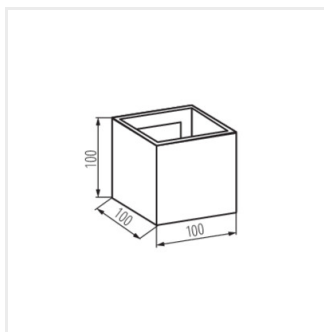

REKA LED EL 7W-L