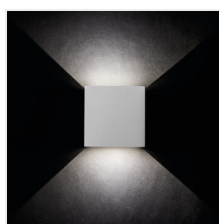

Model	Warranty	Beam Angle	Temp. Range	Beam Type	Color	Direction
REKA LED EL 7W-L-GR 28990	7	max 360	4000	k usazení na zeď	grafit	nahoru a dolů
REKA LED EL 7W-O-GR 28991	7	max 380	4000	k usazení na zeď	grafit	nahoru a dolů
REKA LED EL 7W-L-W 28992	7	max 500	4000	k usazení na zeď	bílá	nahoru a dolů
REKA LED EL 7W-O-W 28993	7	max 510	4000	k usazení na zeď	bílá	nahoru a dolů

5 let záruky shodně s podmínkami záručního prohlášení dostupného na [internetové stránce](#)

Hlavní výhodou svítidla Kanlux REKA LED je vizuálně jedinečný světelný efekt, který si po zapnutí sami vytvoříme. Díky krycím klapkám umístěným ve spodní a horní části svítidla můžeme sami rozhodovat o směru a šířce světelného paprsku. Svítidlo Kanlux REKA svítí ve dvou směrech - nahoru a dolů - a světelný tok lze nastavit nezávisle na sobě a vytvořit tak například dokonale tenkou linii světla nahoře a dole nastavit široký paprsek, který bude proudit ze svítidla na zem. Kanlux REKA LED lze použít k osvětlení fasád budov, teras, balkonů nebo vnějších stěn altánů.