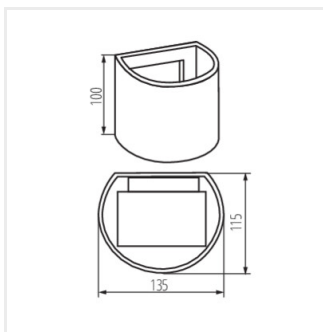

REKA LED EL 7W-O