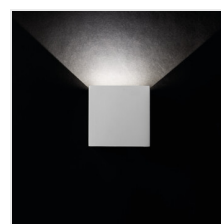

Model	Warranty	Beam Angle	Temp. Range	Beam Type	Color	Direction
REKA LED EL 7W-L-GR 28990	7	max 360	4000	k usazení na zeď	grafit	nahoru a dolů
REKA LED EL 7W-O-GR 28991	7	max 380	4000	k usazení na zeď	grafit	nahoru a dolů
REKA LED EL 7W-L-W 28992	7	max 500	4000	k usazení na zeď	bílá	nahoru a dolů
REKA LED EL 7W-O-W 28993	7	max 510	4000	k usazení na zeď	bílá	nahoru a dolů

5 let záruky shodně s podmínkami záručního prohlášení dostupného na [internetové stránce](#)

Hlavní výhodou svítidla Kanlux REKA LED je vizuálně jedinečný světelný efekt, který si po zapnutí sami vytvoříme. Díky krycím klapkám umístěným ve spodní a horní části svítidla můžeme sami rozhodovat o směru a šířce světelného paprsku. Svítidlo Kanlux REKA svítí ve dvou směrech - nahoru a dolů - a světelný tok lze nastavit nezávisle na sobě a vytvořit tak například dokonale tenkou linii světla nahoře a dole nastavit široký paprsek, který bude proudit ze svítidla na zem. Kanlux REKA LED lze použít k osvětlení fasád budov, teras, balkonů nebo vnějších stěn altánů.