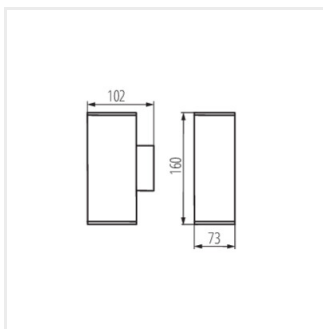

## GORI

Zahradní svítidlo s vyměnitelným zdrojem světla

GORI EL 235 D

GORI 50

GORI 80

GORI EL 135

GORI EL 235

GORI 50