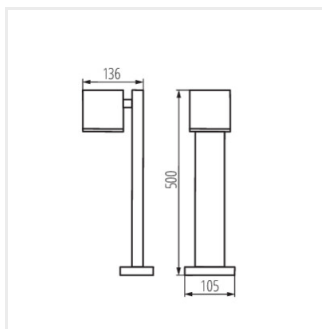

GORI

Zahradní svítidlo s vyměnitelným zdrojem světla

GORI 50