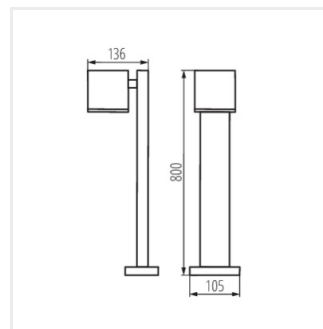

## GORI

Zahradní svítidlo s vyměnitelným zdrojem světla

GORI EL 235 D

GORI 50

GORI 80

GORI EL 135

GORI EL 235

GORI 50