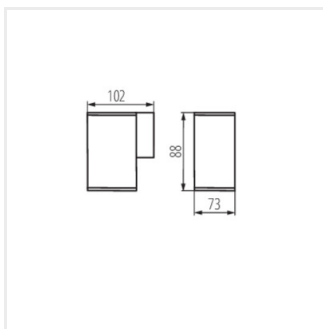

## GORI

Zahradní svítidlo s vyměnitelným zdrojem světla

GORI EL 235 D

GORI 50

GORI 80

GORI EL 135

GORI EL 235

GORI 50