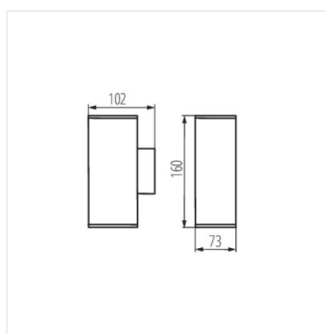

## GORI

Zahradní svítidlo s vyměnitelným zdrojem světla

GORI EL 235 D

GORI 50

GORI 80

GORI EL 135

GORI EL 235

GORI 50