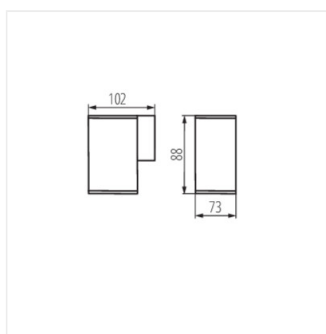

## GORI

Zahradní svítidlo s vyměnitelným zdrojem světla

GORI EL 235 D

GORI 50

GORI 80

GORI EL 135

GORI EL 235

GORI 50