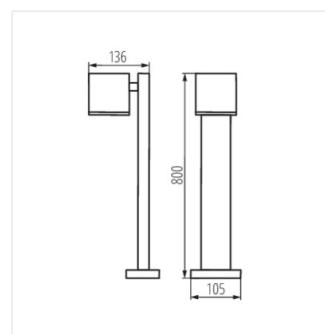

## GORI

Zahradní svítidlo s vyměnitelným zdrojem světla

GORI EL 235 D

GORI 50

GORI 80

GORI EL 135

GORI EL 235

GORI 50