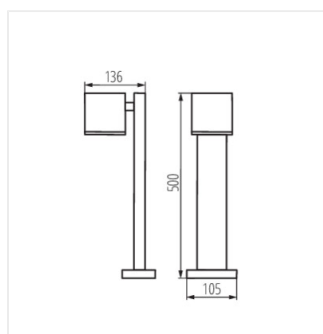

## GORI

Zahradní svítidlo s vyměnitelným zdrojem světla

GORI EL 235 D

GORI 50

GORI 80

GORI EL 135

GORI EL 235

GORI 50