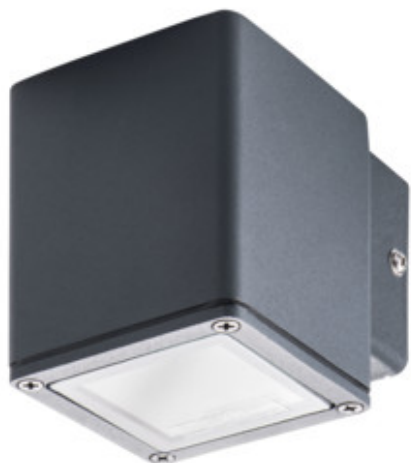

Zahradní svítidlo s vyměnitelným zdrojem světla

IP  
44

[V] 220-240 AC	[Hz] 50			IP 44		 -20÷35
	 1÷2,5	 0,5m	CE	EAC	UK CA	

GORI EL 135 D	<b>29000</b>	max 35	GU10	PAR16	antracit	dolů
GORI EL 235 D	<b>29001</b>	2 x max 35	GU10	PAR16	antracit	nahoru a dolů
GORI 50	<b>29002</b>	max 35	GU10	PAR16	antracit	dolů
GORI 80	<b>29003</b>	max 35	GU10	PAR16	antracit	dolů

Zahradní svítidla Kanlux GORI - to je komplexní řada, ve které najdete nástěnná svítidla i sloupky. Hranaté tvary a surový design odpovídají nejnovějším trendům na trhu. Všechna svítidla Kanlux GORI mají vyměnitelné světelné zdroje, které umožňují libovolný výběr barvy a intenzity venkovního osvětlení.

- Materiál korpusu: hliníková slitina
- Materiál ochranného skla: tvrzené sklo

## GORI

Zahradní svítidlo s vyměnitelným zdrojem světla

GORI EL 235 D

GORI 50

GORI 80

GORI EL 135

GORI EL 235

GORI 50