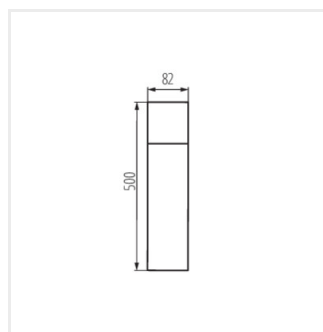

- Maximální výška světelného zdroje 110mm
- Materiál korpusu: hliníková slitina
- Materiál difuzoru: plast

VADRA

Zahradní svítidlo s vyměnitelným zdrojem světla

VADRA 16L-UP

VADRA 50

VADRA 80

VADRA 16L

VADRA 21L