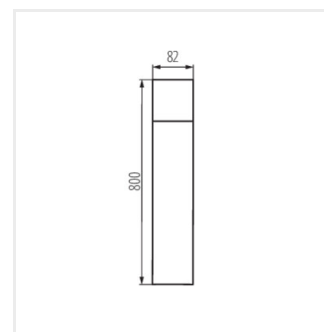

VADRA

Zahradní svítidlo s vyměnitelným zdrojem světla

VADRA 80