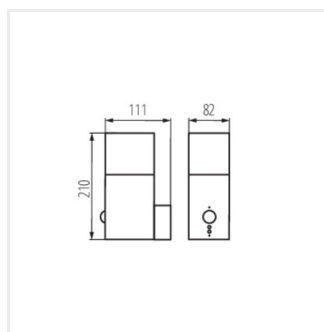

- Maximální výška světelného zdroje 110mm
- Materiál korpusu: hliníková slitina
- Materiál difuzoru: plast

VADRA

Zahradní svítidlo s vyměnitelným zdrojem světla

VADRA 16L-UP

VADRA 50

VADRA 80

VADRA 16L

VADRA 21L