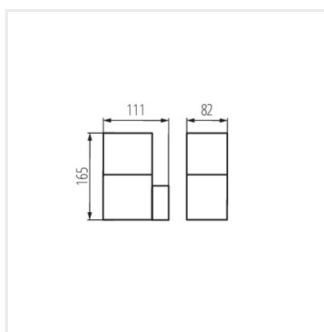

- Maximální výška světelného zdroje 110mm
- Materiál korpusu: hliníková slitina
- Materiál difuzoru: plast

VADRA

Zahradní svítidlo s vyměnitelným zdrojem světla

VADRA 16L-UP

VADRA 50

VADRA 80

VADRA 16L

VADRA 21L