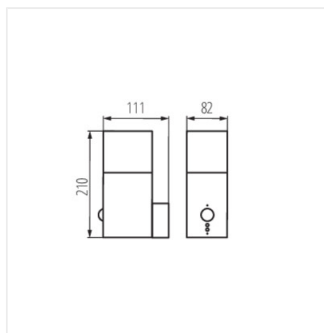

VADRA 50

VADRA 21L