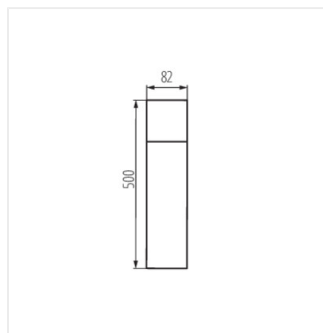

VADRA 80

VADRA 50