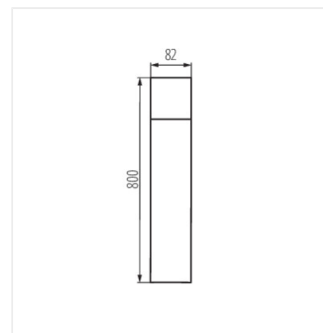

VADRA

Zahradní svítidlo s vyměnitelným zdrojem světla

VADRA 80