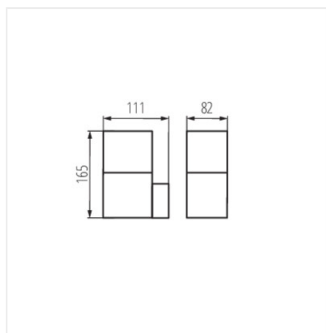

VADRA 16L-UP

VADRA 16L