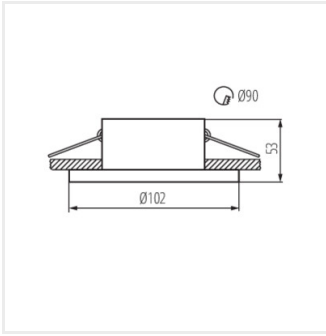

DESIGN
unique

 12 AC; 12 DC; 220-240 AC						IP 20
	 5÷25	 0,5m				UK CA
						

IMINES DSO-W

IMINES DSO-W | **29031** | max 10 | bílá matná | chybějící

IMINES DSO-W

IMINES DSO

Dokument vytvořen: 09.01.2025, 17:30