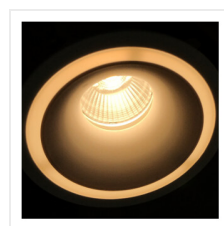

IMINES DSO-W

IMINES DSO-W | **29031** | max 10 | bílá matná | chybějící