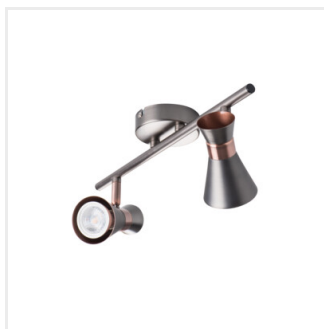

MILENO

Přisazené svítidlo

DESIGN
unique

[V] 220-240 AC	[Hz] 50					IP 20
						1÷2,5 [mm]
	CE	EAC	UK CA			

MILENO EL-10 B-AG	29110	max 10	černá/zlatá
MILENO EL-10 ASR-AN	29111	max 10	stříbrná/měděná
MILENO EL-30 B-AG	29112	3 x max 10	černá/zlatá
MILENO EL-30 ASR-AN	29113	3 x max 10	stříbrná/měděná
MILENO EL-2I B-AG	29114	2 x max 10	černá/zlatá
MILENO EL-2I ASR-AN	29115	2 x max 10	stříbrná/měděná
MILENO EL-3I B-AG	29116	3 x max 10	černá/zlatá
MILENO EL-3I ASR-AN	29117	3 x max 10	stříbrná/měděná
MILENO EL-4I B-AG	29118	4 x max 10	černá/zlatá
MILENO EL-4I ASR-AN	29119	4 x max 10	stříbrná/měděná

Kanlux MILENO je odpovědí na nejnovější trendy. Zajímavý design, lesk a originální tvar -to jsou výhody této série. Velké množství modelů svítidla Kanlux MILENO nabízí spoustu možností designu.

- Materiál korpusu: ocel

MILENO

Přisazené svítidlo

MILENO EL-10 ASR-AN

MILENO EL-30 B-AG

MILENO EL-30 ASR-AN

MILENO EL-21 B-AG

MILENO EL-21 ASR-AN

MILENO EL-31 B-AG

MILENO EL-31 ASR-AN

MILENO EL-41 B-AG

MILENO EL-41 ASR-AN

MILENO

Přisazené svítidlo

MILENO EL-10

MILENO EL-30

MILENO EL-21