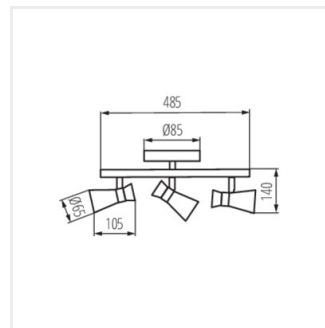

MILENO EL-31