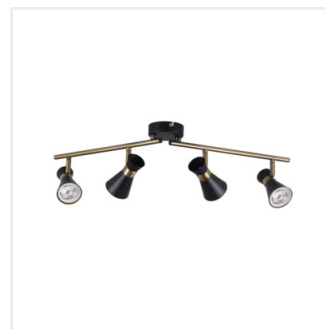

MILENO

Přisazené svítidlo

DESIGN
unique

[V] 220-240 AC	[Hz] 50					IP 20
						1÷2,5 [mm]
	CE	EAC	UK CA			

MILENO EL-10 B-AG	29110	max 10	černá/zlatá
MILENO EL-10 ASR-AN	29111	max 10	stříbrná/měděná
MILENO EL-30 B-AG	29112	3 x max 10	černá/zlatá
MILENO EL-30 ASR-AN	29113	3 x max 10	stříbrná/měděná
MILENO EL-2I B-AG	29114	2 x max 10	černá/zlatá
MILENO EL-2I ASR-AN	29115	2 x max 10	stříbrná/měděná
MILENO EL-3I B-AG	29116	3 x max 10	černá/zlatá
MILENO EL-3I ASR-AN	29117	3 x max 10	stříbrná/měděná
MILENO EL-4I B-AG	29118	4 x max 10	černá/zlatá
MILENO EL-4I ASR-AN	29119	4 x max 10	stříbrná/měděná

Kanlux MILENO je odpovědí na nejnovější trendy. Zajímavý design, lesk a originální tvar -to jsou výhody této série. Velké množství modelů svítidla Kanlux MILENO nabízí spoustu možností designu.

- Materiál korpusu: ocel

MILENO

Přisazené svítidlo

MILENO EL-10 ASR-AN

MILENO EL-30 B-AG

MILENO EL-30 ASR-AN

MILENO EL-21 B-AG

MILENO EL-21 ASR-AN

MILENO EL-31 B-AG

MILENO EL-31 ASR-AN

MILENO EL-41 B-AG

MILENO EL-41 ASR-AN

MILENO

Přisazené svítidlo

MILENO EL-10

MILENO EL-30

MILENO EL-21