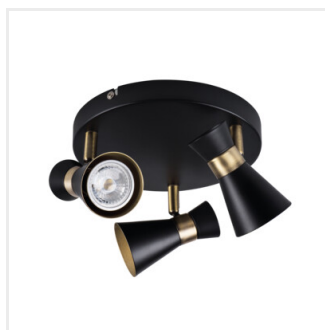

MILENO

Přisazené svítidlo

DESIGN
unique

[V] 220-240 AC	[Hz] 50					IP 20
						1÷2,5 [mm]
	CE	EAC	UK CA			

MILENO EL-10 B-AG	29110	max 10	černá/zlatá
MILENO EL-10 ASR-AN	29111	max 10	stříbrná/měděná
MILENO EL-30 B-AG	29112	3 x max 10	černá/zlatá
MILENO EL-30 ASR-AN	29113	3 x max 10	stříbrná/měděná
MILENO EL-2I B-AG	29114	2 x max 10	černá/zlatá
MILENO EL-2I ASR-AN	29115	2 x max 10	stříbrná/měděná
MILENO EL-3I B-AG	29116	3 x max 10	černá/zlatá
MILENO EL-3I ASR-AN	29117	3 x max 10	stříbrná/měděná
MILENO EL-4I B-AG	29118	4 x max 10	černá/zlatá
MILENO EL-4I ASR-AN	29119	4 x max 10	stříbrná/měděná

Kanlux MILENO je odpovědí na nejnovější trendy. Zajímavý design, lesk a originální tvar -to jsou výhody této série. Velké množství modelů svítidla Kanlux MILENO nabízí spoustu možností designu.

- Materiál korpusu: ocel

MILENO

Přisazené svítidlo

MILENO EL-10 ASR-AN

MILENO EL-30 B-AG

MILENO EL-30 ASR-AN

MILENO EL-21 B-AG

MILENO EL-21 ASR-AN

MILENO EL-31 B-AG