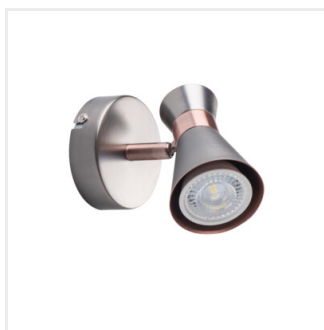

MILENO

Přisazené svítidlo

DESIGN
unique

[V] 220-240 AC	[Hz] 50					IP 20
						1÷2,5 [mm]
	CE	EAC	UK CA			

MILENO EL-10 B-AG	29110	max 10	černá/zlatá
MILENO EL-10 ASR-AN	29111	max 10	stříbrná/měděná
MILENO EL-30 B-AG	29112	3 x max 10	černá/zlatá
MILENO EL-30 ASR-AN	29113	3 x max 10	stříbrná/měděná
MILENO EL-2I B-AG	29114	2 x max 10	černá/zlatá
MILENO EL-2I ASR-AN	29115	2 x max 10	stříbrná/měděná
MILENO EL-3I B-AG	29116	3 x max 10	černá/zlatá
MILENO EL-3I ASR-AN	29117	3 x max 10	stříbrná/měděná
MILENO EL-4I B-AG	29118	4 x max 10	černá/zlatá
MILENO EL-4I ASR-AN	29119	4 x max 10	stříbrná/měděná

Kanlux MILENO je odpovědí na nejnovější trendy. Zajímavý design, lesk a originální tvar -to jsou výhody této série. Velké množství modelů svítidla Kanlux MILENO nabízí spoustu možností designu.

- Materiál korpusu: ocel

MILENO

Přisazené svítidlo

MILENO EL-10 ASR-AN

MILENO EL-30 B-AG

MILENO EL-30 ASR-AN

MILENO EL-21 B-AG

MILENO EL-21 ASR-AN

MILENO EL-31 B-AG