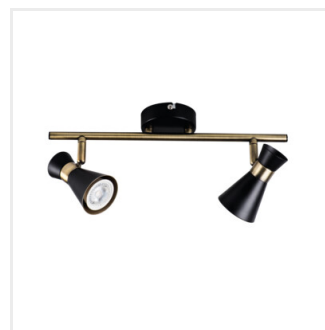

MILENO

Přisazené svítidlo

DESIGN
unique

[V] 220-240 AC	[Hz] 50					IP 20
						1÷2,5 [mm]
	CE	EAC	UK CA			

MILENO EL-10 B-AG	29110	max 10	černá/zlatá
MILENO EL-10 ASR-AN	29111	max 10	stříbrná/měděná
MILENO EL-30 B-AG	29112	3 x max 10	černá/zlatá
MILENO EL-30 ASR-AN	29113	3 x max 10	stříbrná/měděná
MILENO EL-2I B-AG	29114	2 x max 10	černá/zlatá
MILENO EL-2I ASR-AN	29115	2 x max 10	stříbrná/měděná
MILENO EL-3I B-AG	29116	3 x max 10	černá/zlatá
MILENO EL-3I ASR-AN	29117	3 x max 10	stříbrná/měděná
MILENO EL-4I B-AG	29118	4 x max 10	černá/zlatá
MILENO EL-4I ASR-AN	29119	4 x max 10	stříbrná/měděná

Kanlux MILENO je odpovědí na nejnovější trendy. Zajímavý design, lesk a originální tvar -to jsou výhody této série. Velké množství modelů svítidla Kanlux MILENO nabízí spoustu možností designu.

- Materiál korpusu: ocel

MILENO

Přisazené svítidlo

MILENO EL-10 ASR-AN

MILENO EL-30 B-AG

MILENO EL-30 ASR-AN

MILENO EL-21 B-AG

MILENO EL-21 ASR-AN

MILENO EL-31 B-AG

MILENO EL-31 ASR-AN

MILENO EL-41 B-AG

MILENO EL-41 ASR-AN

MILENO

Přisazené svítidlo

MILENO EL-10

MILENO EL-30

MILENO EL-21