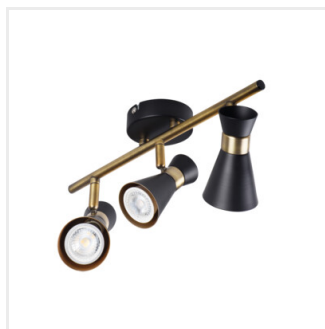

MILENO

Přisazené svítidlo

DESIGN
unique

[V] 220-240 AC	[Hz] 50					IP 20
						1÷2,5 [mm]
	CE	EAC	UK CA			

MILENO EL-10 B-AG	29110	max 10	černá/zlatá
MILENO EL-10 ASR-AN	29111	max 10	stříbrná/měděná
MILENO EL-30 B-AG	29112	3 x max 10	černá/zlatá
MILENO EL-30 ASR-AN	29113	3 x max 10	stříbrná/měděná
MILENO EL-2I B-AG	29114	2 x max 10	černá/zlatá
MILENO EL-2I ASR-AN	29115	2 x max 10	stříbrná/měděná
MILENO EL-3I B-AG	29116	3 x max 10	černá/zlatá
MILENO EL-3I ASR-AN	29117	3 x max 10	stříbrná/měděná
MILENO EL-4I B-AG	29118	4 x max 10	černá/zlatá
MILENO EL-4I ASR-AN	29119	4 x max 10	stříbrná/měděná

Kanlux MILENO je odpovědí na nejnovější trendy. Zajímavý design, lesk a originální tvar -to jsou výhody této série. Velké množství modelů svítidla Kanlux MILENO nabízí spoustu možností designu.

- Materiál korpusu: ocel

MILENO

Přisazené svítidlo

MILENO EL-10 ASR-AN

MILENO EL-30 B-AG

MILENO EL-30 ASR-AN

MILENO EL-21 B-AG

MILENO EL-21 ASR-AN

MILENO EL-31 B-AG

MILENO EL-31 ASR-AN

MILENO EL-41 B-AG

MILENO EL-41 ASR-AN

MILENO

Přisazené svítidlo

MILENO EL-10

MILENO EL-30

MILENO EL-21