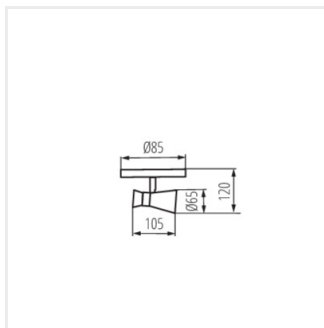

MILENO

Přisazené svítidlo

MILENO EL-10