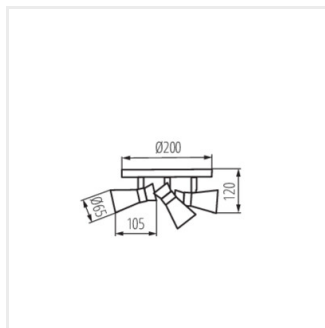

MILENO EL-30