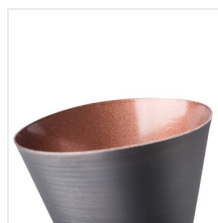

MILENO

Přisazené svítidlo

DESIGN
unique

[V] 220-240 AC	[Hz] 50					IP 20
						1÷2,5 [mm]
	CE	EAC	UK CA			

MILENO EL-10 B-AG	29110	max 10	černá/zlatá
MILENO EL-10 ASR-AN	29111	max 10	stříbrná/měděná
MILENO EL-30 B-AG	29112	3 x max 10	černá/zlatá
MILENO EL-30 ASR-AN	29113	3 x max 10	stříbrná/měděná
MILENO EL-2I B-AG	29114	2 x max 10	černá/zlatá
MILENO EL-2I ASR-AN	29115	2 x max 10	stříbrná/měděná
MILENO EL-3I B-AG	29116	3 x max 10	černá/zlatá
MILENO EL-3I ASR-AN	29117	3 x max 10	stříbrná/měděná
MILENO EL-4I B-AG	29118	4 x max 10	černá/zlatá
MILENO EL-4I ASR-AN	29119	4 x max 10	stříbrná/měděná

Kanlux MILENO je odpovědí na nejnovější trendy. Zajímavý design, lesk a originální tvar -to jsou výhody této série. Velké množství modelů svítidla Kanlux MILENO nabízí spoustu možností designu.

- Materiál korpusu: ocel