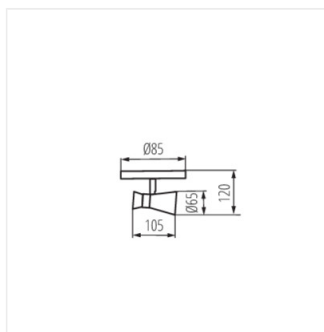

MILENO

Přisazené svítidlo

MILENO EL-10