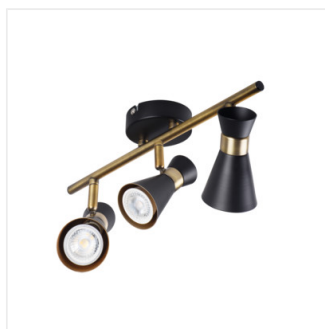

MILENO

Přisazené svítidlo

DESIGN
GN
unique

[V] 220-240 AC	[Hz] 50		PAR16	GU10		IP 20
	°C 5+25		° 300	° 80		[mm] 1+2,5
0,5m						

MILENO EL-10 B-AG	29110	max 10	černá / zlatá
MILENO EL-10 ASR-AN	29111	max 10	stříbrná / měděná
MILENO EL-30 B-AG	29112	3 x max 10	černá / zlatá
MILENO EL-30 ASR-AN	29113	3 x max 10	stříbrná / měděná
MILENO EL-2I B-AG	29114	2 x max 10	černá / zlatá
MILENO EL-2I ASR-AN	29115	2 x max 10	stříbrná / měděná
MILENO EL-3I B-AG	29116	3 x max 10	černá / zlatá
MILENO EL-3I ASR-AN	29117	3 x max 10	stříbrná / měděná
MILENO EL-4I B-AG	29118	4 x max 10	černá / zlatá
MILENO EL-4I ASR-AN	29119	4 x max 10	stříbrná / měděná

Kanlux MILENO je odpovědí na nejnovější trendy. Zajímavý design, lesk a originální tvar -to jsou výhody této série. Velké množství modelů svítidla Kanlux MILENO nabízí spoustu možností designu.

- Materiál korpusu: ocel

MILENO

Přisazené svítidlo

MILENO EL-10 ASR-AN

MILENO EL-30 B-AG

MILENO EL-30 ASR-AN

MILENO EL-2I B-AG

MILENO EL-2I ASR-AN

MILENO EL-3I B-AG

MILENO EL-3I ASR-AN

MILENO EL-4I B-AG

MILENO EL-4I ASR-AN

MILENO

Přisazené svítidlo

MILENO EL-10

MILENO EL-30

MILENO EL-21