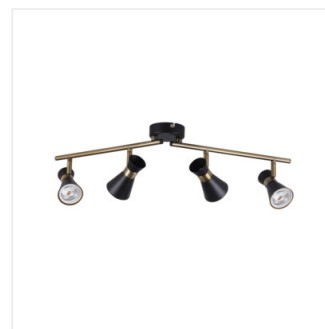

MILENO

Přisazené svítidlo

DESIGN
GN
unique

[V] 220-240 AC	[Hz] 50		PAR16	GU10		IP 20
	°C 5+25		° 300	° 80		[mm] 1+2,5
0,5m						

MILENO EL-10 B-AG	29110	max 10	černá / zlatá
MILENO EL-10 ASR-AN	29111	max 10	stříbrná / měděná
MILENO EL-30 B-AG	29112	3 x max 10	černá / zlatá
MILENO EL-30 ASR-AN	29113	3 x max 10	stříbrná / měděná
MILENO EL-2I B-AG	29114	2 x max 10	černá / zlatá
MILENO EL-2I ASR-AN	29115	2 x max 10	stříbrná / měděná
MILENO EL-3I B-AG	29116	3 x max 10	černá / zlatá
MILENO EL-3I ASR-AN	29117	3 x max 10	stříbrná / měděná
MILENO EL-4I B-AG	29118	4 x max 10	černá / zlatá
MILENO EL-4I ASR-AN	29119	4 x max 10	stříbrná / měděná

Kanlux MILENO je odpovědí na nejnovější trendy. Zajímavý design, lesk a originální tvar -to jsou výhody této série. Velké množství modelů svítidla Kanlux MILENO nabízí spoustu možností designu.

- Materiál korpusu: ocel

MILENO

Přisazené svítidlo

MILENO EL-10 ASR-AN

MILENO EL-30 B-AG

MILENO EL-30 ASR-AN

MILENO EL-2I B-AG

MILENO EL-2I ASR-AN

MILENO EL-3I B-AG

MILENO EL-3I ASR-AN

MILENO EL-4I B-AG

MILENO EL-4I ASR-AN

MILENO

Přisazené svítidlo

MILENO EL-10

MILENO EL-30

MILENO EL-21