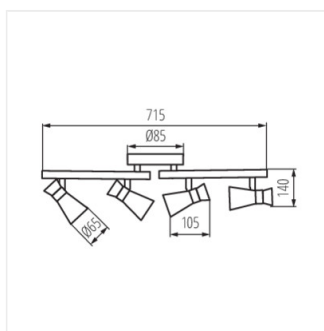

MILENO EL-41