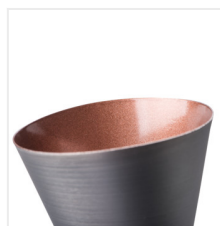

MILENO

Přisazené svítidlo

DESIGN
GN
unique

[V] 220-240 AC	[Hz] 50		PAR16	GU10		IP 20
	°C 5+25		° 300	° 80		[mm] 1+2,5
0,5m						

MILENO EL-10 B-AG	29110	max 10	černá / zlatá
MILENO EL-10 ASR-AN	29111	max 10	stříbrná / měděná
MILENO EL-30 B-AG	29112	3 x max 10	černá / zlatá
MILENO EL-30 ASR-AN	29113	3 x max 10	stříbrná / měděná
MILENO EL-2I B-AG	29114	2 x max 10	černá / zlatá
MILENO EL-2I ASR-AN	29115	2 x max 10	stříbrná / měděná
MILENO EL-3I B-AG	29116	3 x max 10	černá / zlatá
MILENO EL-3I ASR-AN	29117	3 x max 10	stříbrná / měděná
MILENO EL-4I B-AG	29118	4 x max 10	černá / zlatá
MILENO EL-4I ASR-AN	29119	4 x max 10	stříbrná / měděná

Kanlux MILENO je odpovědí na nejnovější trendy. Zajímavý design, lesk a originální tvar -to jsou výhody této série. Velké množství modelů svítidla Kanlux MILENO nabízí spoustu možností designu.

- Materiál korpusu: ocel