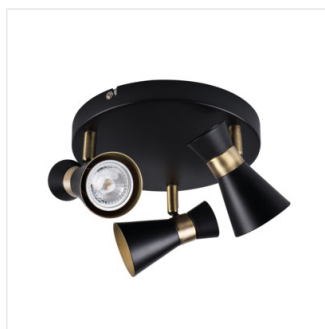

MILENO

Přisazené svítidlo

DESIGN
GN
unique

[V] 220-240 AC	[Hz] 50		PAR16	GU10		IP 20
	°C 5+25		° 300	° 80		[mm] 1+2,5
0,5m						

MILENO EL-10 B-AG	29110	max 10	černá / zlatá
MILENO EL-10 ASR-AN	29111	max 10	stříbrná / měděná
MILENO EL-30 B-AG	29112	3 x max 10	černá / zlatá
MILENO EL-30 ASR-AN	29113	3 x max 10	stříbrná / měděná
MILENO EL-2I B-AG	29114	2 x max 10	černá / zlatá
MILENO EL-2I ASR-AN	29115	2 x max 10	stříbrná / měděná
MILENO EL-3I B-AG	29116	3 x max 10	černá / zlatá
MILENO EL-3I ASR-AN	29117	3 x max 10	stříbrná / měděná
MILENO EL-4I B-AG	29118	4 x max 10	černá / zlatá
MILENO EL-4I ASR-AN	29119	4 x max 10	stříbrná / měděná

Kanlux MILENO je odpovědí na nejnovější trendy. Zajímavý design, lesk a originální tvar -to jsou výhody této série. Velké množství modelů svítidla Kanlux MILENO nabízí spoustu možností designu.

- Materiál korpusu: ocel

MILENO

Přisazené svítidlo

MILENO EL-10 ASR-AN

MILENO EL-30 B-AG

MILENO EL-30 ASR-AN

MILENO EL-2I B-AG

MILENO EL-2I ASR-AN

MILENO EL-3I B-AG