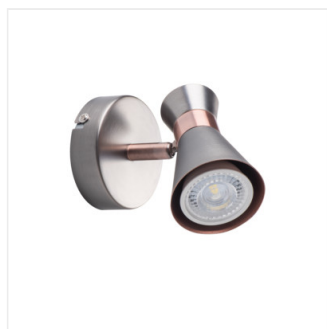

MILENO

Přisazené svítidlo

DESIGN
GN
unique

[V] 220-240 AC	[Hz] 50		PAR16	GU10		IP 20
	°C 5+25		° 300	° 80		[mm] 1+2,5
0,5m						

MILENO EL-10 B-AG	29110	max 10	černá / zlatá
MILENO EL-10 ASR-AN	29111	max 10	stříbrná / měděná
MILENO EL-30 B-AG	29112	3 x max 10	černá / zlatá
MILENO EL-30 ASR-AN	29113	3 x max 10	stříbrná / měděná
MILENO EL-2I B-AG	29114	2 x max 10	černá / zlatá
MILENO EL-2I ASR-AN	29115	2 x max 10	stříbrná / měděná
MILENO EL-3I B-AG	29116	3 x max 10	černá / zlatá
MILENO EL-3I ASR-AN	29117	3 x max 10	stříbrná / měděná
MILENO EL-4I B-AG	29118	4 x max 10	černá / zlatá
MILENO EL-4I ASR-AN	29119	4 x max 10	stříbrná / měděná

Kanlux MILENO je odpovědí na nejnovější trendy. Zajímavý design, lesk a originální tvar -to jsou výhody této série. Velké množství modelů svítidla Kanlux MILENO nabízí spoustu možností designu.

- Materiál korpusu: ocel

MILENO

Přisazené svítidlo

MILENO EL-10 ASR-AN

MILENO EL-30 B-AG

MILENO EL-30 ASR-AN

MILENO EL-2I B-AG

MILENO EL-2I ASR-AN

MILENO EL-3I B-AG