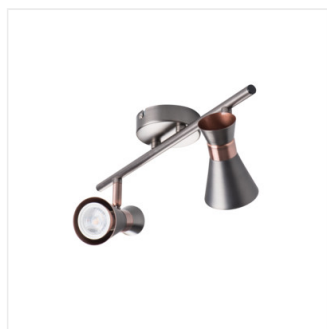

MILENO

Přisazené svítidlo

DESIGN
GN
unique

[V] 220-240 AC	[Hz] 50		PAR16	GU10		IP 20
	°C 5+25		° 300	° 80		[mm] 1+2,5
0,5m						

MILENO EL-10 B-AG	29110	max 10	černá / zlatá
MILENO EL-10 ASR-AN	29111	max 10	stříbrná / měděná
MILENO EL-30 B-AG	29112	3 x max 10	černá / zlatá
MILENO EL-30 ASR-AN	29113	3 x max 10	stříbrná / měděná
MILENO EL-2I B-AG	29114	2 x max 10	černá / zlatá
MILENO EL-2I ASR-AN	29115	2 x max 10	stříbrná / měděná
MILENO EL-3I B-AG	29116	3 x max 10	černá / zlatá
MILENO EL-3I ASR-AN	29117	3 x max 10	stříbrná / měděná
MILENO EL-4I B-AG	29118	4 x max 10	černá / zlatá
MILENO EL-4I ASR-AN	29119	4 x max 10	stříbrná / měděná

Kanlux MILENO je odpovědí na nejnovější trendy. Zajímavý design, lesk a originální tvar -to jsou výhody této série. Velké množství modelů svítidla Kanlux MILENO nabízí spoustu možností designu.

- Materiál korpusu: ocel

MILENO

Přisazené svítidlo

MILENO EL-10 ASR-AN

MILENO EL-30 B-AG

MILENO EL-30 ASR-AN

MILENO EL-2I B-AG

MILENO EL-2I ASR-AN

MILENO EL-3I B-AG

MILENO EL-3I ASR-AN

MILENO EL-4I B-AG

MILENO EL-4I ASR-AN

MILENO

Přisazené svítidlo

MILENO EL-10

MILENO EL-30

MILENO EL-21