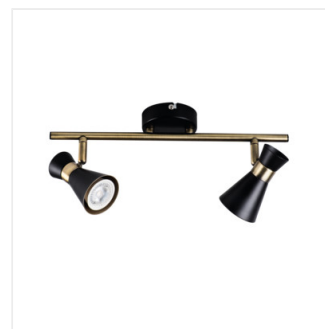

MILENO

Přisazené svítidlo

DESIGN
GN
unique

[V] 220-240 AC	[Hz] 50		PAR16	GU10		IP 20
	°C 5+25		° 300	° 80		[mm] 1+2,5
0,5m						

MILENO EL-10 B-AG	29110	max 10	černá / zlatá
MILENO EL-10 ASR-AN	29111	max 10	stříbrná / měděná
MILENO EL-30 B-AG	29112	3 x max 10	černá / zlatá
MILENO EL-30 ASR-AN	29113	3 x max 10	stříbrná / měděná
MILENO EL-2I B-AG	29114	2 x max 10	černá / zlatá
MILENO EL-2I ASR-AN	29115	2 x max 10	stříbrná / měděná
MILENO EL-3I B-AG	29116	3 x max 10	černá / zlatá
MILENO EL-3I ASR-AN	29117	3 x max 10	stříbrná / měděná
MILENO EL-4I B-AG	29118	4 x max 10	černá / zlatá
MILENO EL-4I ASR-AN	29119	4 x max 10	stříbrná / měděná

Kanlux MILENO je odpovědí na nejnovější trendy. Zajímavý design, lesk a originální tvar -to jsou výhody této série. Velké množství modelů svítidla Kanlux MILENO nabízí spoustu možností designu.

- Materiál korpusu: ocel

MILENO

Přisazené svítidlo

MILENO EL-10 ASR-AN

MILENO EL-30 B-AG

MILENO EL-30 ASR-AN

MILENO EL-2I B-AG

MILENO EL-2I ASR-AN

MILENO EL-3I B-AG

MILENO EL-3I ASR-AN

MILENO EL-4I B-AG

MILENO EL-4I ASR-AN

MILENO

Přisazené svítidlo

MILENO EL-10

MILENO EL-30

MILENO EL-21