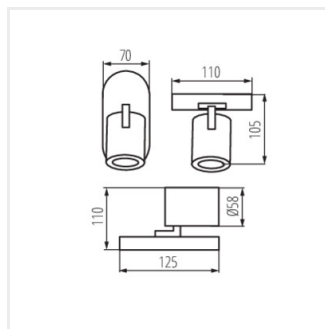

LAURIN

Přisazené svítidlo

LAURIN EL-10