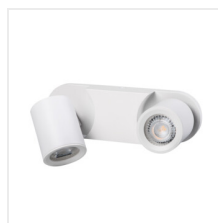

LAURIN

Přisazené svítidlo

MO
DE
RN
design

[V] 220-240 AC	[Hz] 50					IP 20
	 5÷25		 310	 90		1÷2,5
 0,5m	CE	EAC	UK CA			

LAURIN EL-10 B

LAURIN EL-10 W	29120	max 35	bílá
LAURIN EL-10 B	29121	max 35	černá
LAURIN EL-21 W	29122	2 x max 35	bílá
LAURIN EL-21 B	29123	2 x max 35	černá
LAURIN EL-31 W	29124	3 x max 35	bílá
LAURIN EL-31 B	29125	3 x max 35	černá
LAURIN EL-30 W	29126	3 x max 35	bílá
LAURIN EL-30 B	29127	3 x max 35	černá
LAURIN EL-40 W	29128	4 x max 35	bílá
LAURIN EL-40 B	29129	4 x max 35	černá

Spoty Kanlux LAURIN nabízí širokou škálu směrových nástěnných i stropních svítidel. Čistý minimalistický design lze použít v různých místnostech. Další předností této řady svítidel je snadná změna nasměrování světla.

- Materiál korpusu: hliníková slitina

LAURIN

Přisazené svítidlo

LAURIN EL-10 W

LAURIN EL-10 B

LAURIN EL-21 W

LAURIN EL-21 B

LAURIN EL-31 W