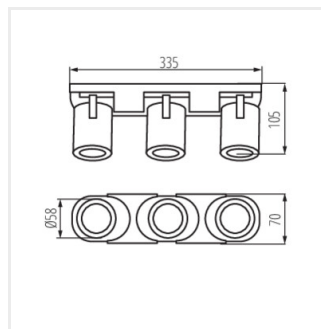

LAURIN EL-31