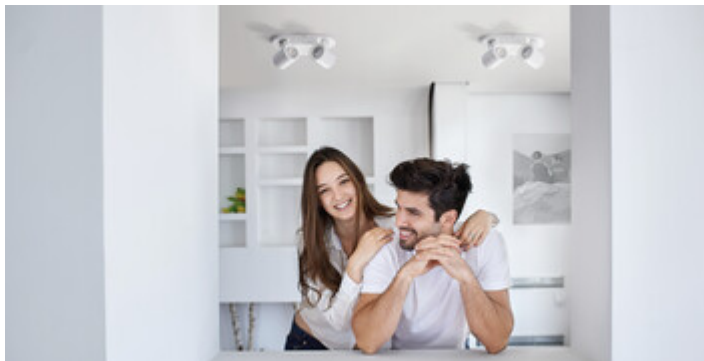

LAURIN

Přisazené svítidlo

LAURIN EL-10 W