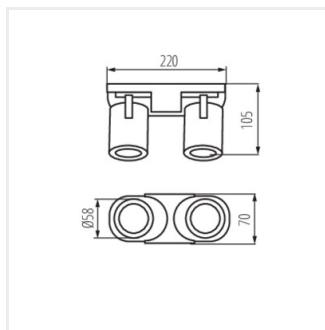

LAURIN EL-21