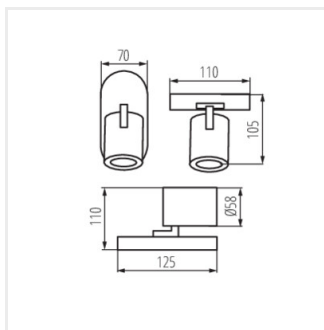

LAURIN EL-10