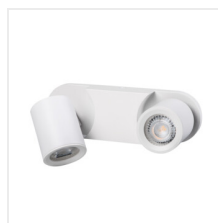

LAURIN

Přisazené svítidlo

MO
DE
RN
design

[V] 220-240 AC	[Hz] 50					IP 20
	 5÷25		 310	 90		1÷2,5 [mm]
 0,5m	CE	EAC	UK CA			

LAURIN EL-10 B

LAURIN EL-10 W	29120	max 35	bílá
LAURIN EL-10 B	29121	max 35	černá
LAURIN EL-21 W	29122	2 x max 35	bílá
LAURIN EL-21 B	29123	2 x max 35	černá
LAURIN EL-31 W	29124	3 x max 35	bílá
LAURIN EL-31 B	29125	3 x max 35	černá
LAURIN EL-30 W	29126	3 x max 35	bílá
LAURIN EL-30 B	29127	3 x max 35	černá
LAURIN EL-40 W	29128	4 x max 35	bílá
LAURIN EL-40 B	29129	4 x max 35	černá

Spoty Kanlux LAURIN nabízí širokou škálu směrových nástěnných i stropních svítidel. Čistý minimalistický design lze použít v různých místnostech. Další předností této řady svítidel je snadná změna nasměrování světla.

- Materiál korpusu: hliníková slitina

LAURIN

Přisazené svítidlo

LAURIN EL-10 W

LAURIN EL-21 W

LAURIN EL-21 B

LAURIN EL-31 W

LAURIN EL-31 B