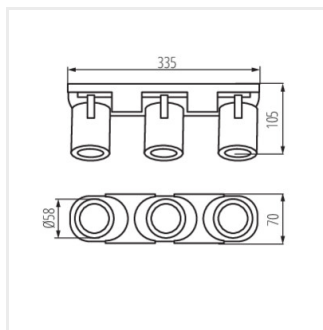

LAURIN EL-31