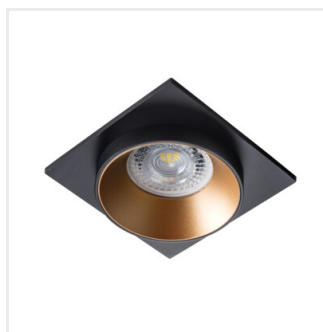

SIMEN DSL

Ozdobný prsten-komponent svítidla

SIMEN DSL SR/B/B

SIMEN DSL B/W/B	29131	max 10	černá/bílá/černá	chybějící
SIMEN DSL SR/B/B	29132	max 10	stříbrná/černá/černá	chybějící
SIMEN DSL B/G/B	29134	max 10	černá/zlatá/černá	chybějící
SIMEN DSL W/G/W	29135	max 10	bílá/zlatá/bílá	chybějící

Kanlux SIMEN DSL je svítidlo, skládající se ze tří částí: prstene, korpusu a základny. Nabízíme hotové barevné sestavy, klasické černé a bílé, nebo svítidla obsahující stříbrné a zlaté prvky, která zapadnou do interiéru, a stanou se viditelnou dekorací. Sami můžete také měnit jednotlivé prvky ze svítidel.

- Dekorativní kroužek bez patice
- Materiál korpusu: hliníková slitina

SIMEN DSL

Ozdobný prsten-komponent svítidla

SIMEN DSL B/W/B

SIMEN DSL SR/B/B

SIMEN DSL B/G/B

SIMEN DSL W/G/W

SIMEN DSL