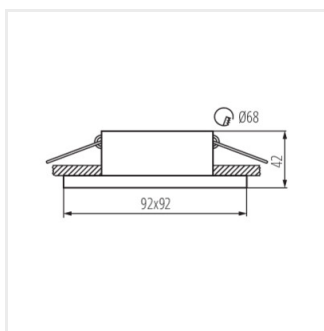

- Dekorativní kroužek bez patice
- Materiál korpusu: hliníková slitina

SIMEN DSL

Ozdobný prsten-komponent svítidla

SIMEN DSL B/W/B

SIMEN DSL SR/B/B

SIMEN DSL B/G/B

SIMEN DSL W/G/W

SIMEN DSL