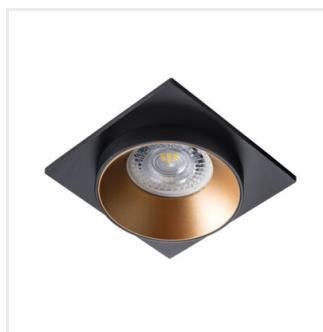

SIMEN DSL

Ozdobný prsten-komponent svítidla

SIMEN DSL SR/B/B

SIMEN DSL B/W/B	29131	max 10	černá/bílá/černá	chybějící
SIMEN DSL SR/B/B	29132	max 10	stříbrná/černá/černá	chybějící
SIMEN DSL B/G/B	29134	max 10	černá/zlatá/černá	chybějící
SIMEN DSL W/G/W	29135	max 10	bílá/zlatá/bílá	chybějící

Kanlux SIMEN DSL je svítidlo, skládající se ze tří částí: prstene, korpusu a základny. Nabízíme hotové barevné sestavy, klasické černé a bílé, nebo svítidla obsahující stříbrné a zlaté prvky, která zapadnou do interiéru, a stanou se viditelnou dekorací. Sami můžete také měnit jednotlivé prvky ze svítidel.

- Dekorativní kroužek bez patice
- Materiál korpusu: hliníková slitina

SIMEN DSL

Ozdobný prsten-komponent svítidla

SIMEN DSL B/W/B

SIMEN DSL SR/B/B

SIMEN DSL B/G/B

SIMEN DSL W/G/W