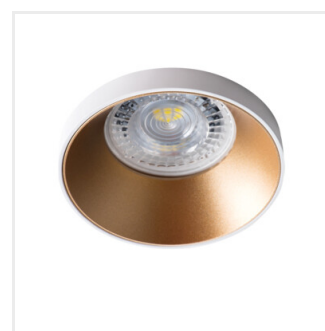

Kanlux SIMEN DSO je svítidlo, skládající se ze dvou částí: prstene a korpusu. Nabízíme sestavy barevné, klasické černé a bílé, nebo svítidla obsahující stříbrné a zlaté prvky, která zapadnou do interiéru, a stanou se viditelnou dekorací. Sami můžete také měnit jednotlivé prvky ze svítidel Kanlux SIMEN DSO.

- Dekorativní kroužek bez patice
- Materiál korpusu: hliníková slitina

## SIMEN DSO

Ozdobný prsten-komponent svítidla

SIMEN DSO B/G

SIMEN DSO B/W

SIMEN DSO W/B

SIMEN DSO W/G

SIMEN DSO G/W

SIMEN DSO W/W

## SIMEN DSO

---

Ozdobný prsten-komponent svítidla

SIMEN DSO