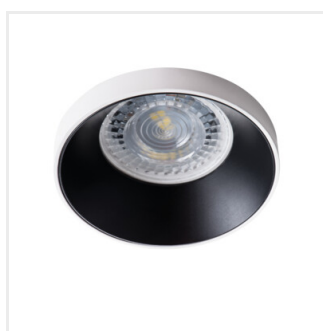

Kanlux SIMEN DSO je svítidlo, skládající se ze dvou částí: prstene a korpusu. Nabízíme sestavy barevné, klasické černé a bílé, nebo svítidla obsahující stříbrné a zlaté prvky, která zapadnou do interiéru, a stanou se viditelnou dekorací. Sami můžete také měnit jednotlivé prvky ze svítidel Kanlux SIMEN DSO.

- Dekorativní kroužek bez patice
- Materiál korpusu: hliníková slitina

## SIMEN DSO

Ozdobný prsten-komponent svítidla

SIMEN DSO B/G

SIMEN DSO B/W

SIMEN DSO W/B

SIMEN DSO W/G

SIMEN DSO G/W

SIMEN DSO W/W

## SIMEN DSO

---

Ozdobný prsten-komponent svítidla

SIMEN DSO