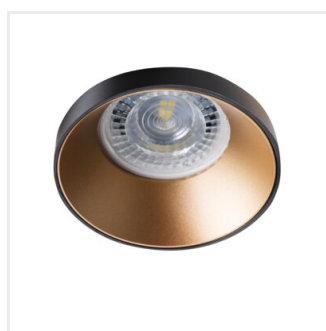

SIMEN DSO

Ozdobný prsten-komponent svítidla

SIMEN DSO B/G