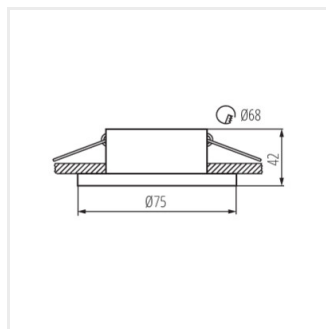

SIMEN DSO

Ozdobný prsten-komponent svítidla

SIMEN DSO