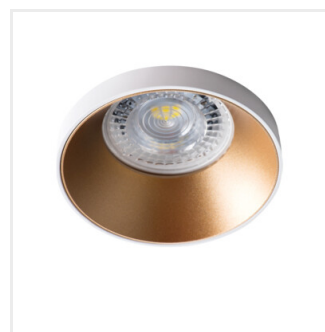

## SIMEN DSO

Ozdobný prsten-komponent svítidla

Kanlux SIMEN DSO je svítidlo, skládající se ze dvou částí: prstene a korpusu. Nabízíme sestavy barevné, klasické černé a bílé, nebo svítidla obsahující stříbrné a zlaté prvky, která zapadnou do interiéru, a stanou se viditelnou dekorací. Sami můžete také měnit jednotlivé prvky ze svítidel Kanlux SIMEN DSO.

- Dekorativní kroužek bez patice
- Materiál korpusu: hliníková slitina

## SIMEN DSO

Ozdobný prsten-komponent svítidla

SIMEN DSO B/G

SIMEN DSO B/W

SIMEN DSO W/B

SIMEN DSO W/G

SIMEN DSO G/W