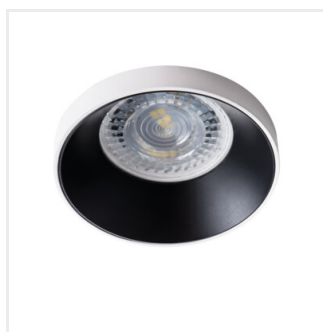

## SIMEN DSO

Ozdobný prsten-komponent svítidla

Kanlux SIMEN DSO je svítidlo, skládající se ze dvou částí: prstene a korpusu. Nabízíme sestavy barevné, klasické černé a bílé, nebo svítidla obsahující stříbrné a zlaté prvky, která zapadnou do interiéru, a stanou se viditelnou dekorací. Sami můžete také měnit jednotlivé prvky ze svítidel Kanlux SIMEN DSO.

- Dekorativní kroužek bez patice
- Materiál korpusu: hliníková slitina

## SIMEN DSO

Ozdobný prsten-komponent svítidla

SIMEN DSO B/G

SIMEN DSO B/W

SIMEN DSO W/B

SIMEN DSO W/G

SIMEN DSO G/W