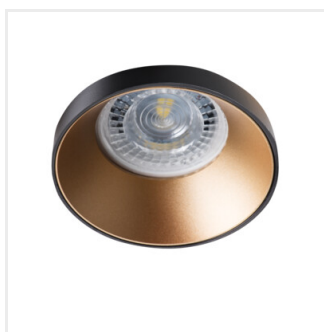

SIMEN DSO

Ozdobný prsten-komponent svítidla

SIMEN DSO B/G