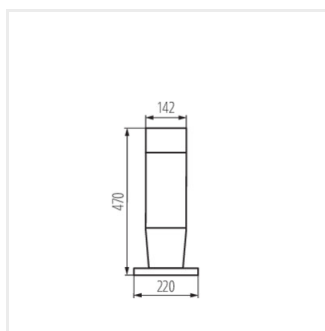

INVO OP

Architektonické svítidlo s vyměnitelným zdrojem světla

INVO OP 47