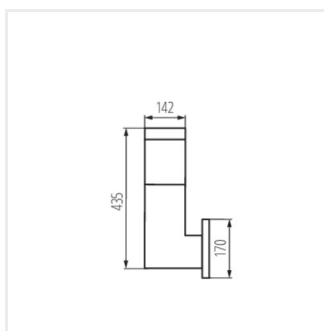

INVO OP EL-53