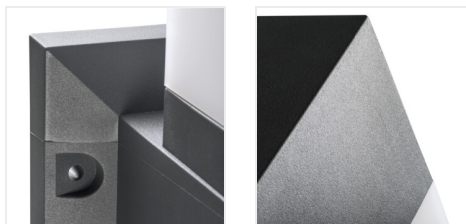

Architektonické svítidlo s vyměnitelným zdrojem světla

IP  
54

XXL  
size

INVO OP 77-L-GR

[V] 220-240 AC	[Hz] 50	Icon: No open flame	Icon: Light bulb	Icon: Square	IP 54	Icon: House
Icon: Temperature -20÷35	Icon: Light bulb	Icon: Dimensions 0,75÷1,5	Icon: Height 0,5m	CE	EAC	UK CA
Icon: Recycle						

INVO OP EL-53-L-GR	<b>29170</b>	max 20	GLS/CFL/LED	E27	k usazení na zeď	grafit
INVO OP 47-L-GR	<b>29171</b>	max 20	GLS/CFL/LED	E27	k usazení na zem	grafit
INVO OP 77-L-GR	<b>29172</b>	max 20	GLS/CFL/LED	E27	k usazení na zem	grafit
INVO OP 107-L-GR	<b>29173</b>	max 20	GLS/CFL/LED	E27	k usazení na zem	grafit

Kanlux INVO OP je řada venkovních architektonických svítidel. Celá rodina se skládá ze sloupků a fasádních svítidel. Ve svítidlech Kanlux INVO budete používat svou oblíbenou barvu světla, protože jsou přizpůsobeny vyměnitelným zdrojům s patičkou E27.

- Stínidlo mléčné
- Materiál korpusu: plast
- Materiál difuzoru: plast