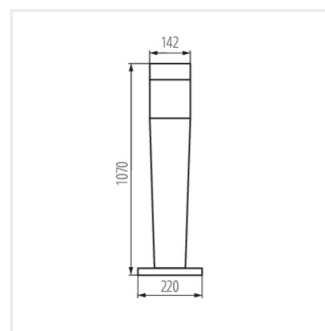

INVO OP

Architektonické svítidlo s vyměnitelným zdrojem světla

INVO OP 107