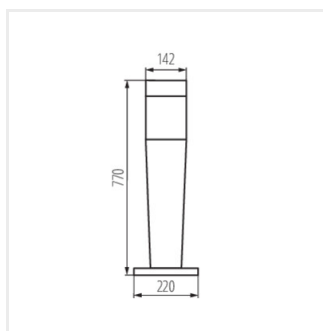

INVO OP

Architektonické svítidlo s vyměnitelným zdrojem světla

INVO OP 77