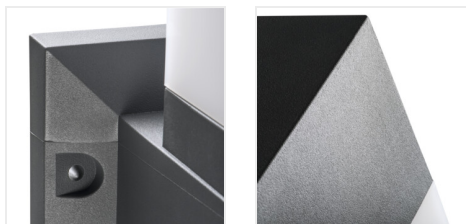

Architektonické svítidlo s vyměnitelným zdrojem světla

IP  
54

XXL  
size

INVO OP 77-L-GR

[V] 220-240 AC	[Hz] 50	Icon: No open flame	Icon: Light bulb	Icon: Square	IP 54	Icon: House with lightning bolt
Icon: Temperature range -20÷35	Icon: Light bulb	Icon: Dimensions 0,75÷1,5	Icon: Height 0,5m	CE	EAC	UK CA
Icon: Recycle symbol						

INVO OP EL-53-L-GR	<b>29170</b>	max 20	GLS/CFL/LED	E27	k usazení na zeď	grafit
INVO OP 47-L-GR	<b>29171</b>	max 20	GLS/CFL/LED	E27	k usazení na zem	grafit
INVO OP 77-L-GR	<b>29172</b>	max 20	GLS/CFL/LED	E27	k usazení na zem	grafit
INVO OP 107-L-GR	<b>29173</b>	max 20	GLS/CFL/LED	E27	k usazení na zem	grafit

Kanlux INVO OP je řada venkovních architektonických svítidel. Celá rodina se skládá ze sloupků a fasádních svítidel. Ve svítidlech Kanlux INVO budete používat svou oblíbenou barvu světla, protože jsou přizpůsobeny vyměnitelným zdrojům s patičí E27.

- Stínidlo mléčné
- Materiál korpusu: plast
- Materiál difuzoru: plast