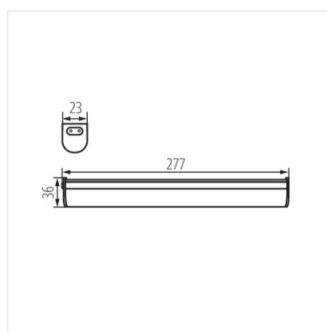

MERA LED 5W NW