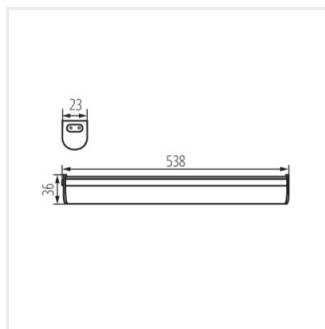

MERA LED 10W NW