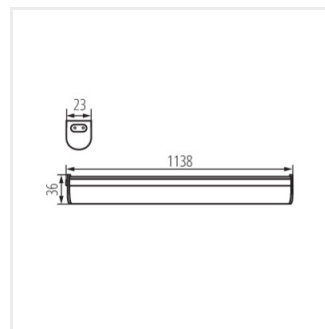

MERA LED 20W NW