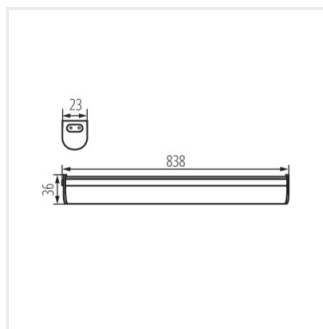

MERA LED 15W NW