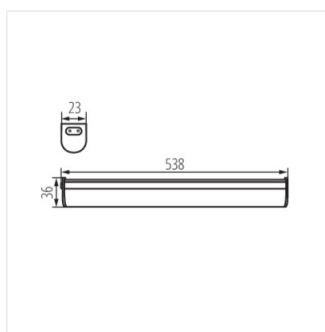

Kanlux MERA LED je nábytkové svítidlo s integrovaným LED zdrojem světla. Svítidlo je k dispozici ve velikostech od 28 do 114 cm, navíc ho můžeme spojit v řadách (až 5 svítidel) s pomocí propojovacího kabelu Kanlux MERA LED PP.

## MERA LED

LED svítidlo pod nábytek

MERA LED 5W NW

MERA LED 5W NW

MERA LED 5W NW

MERA LED 5W NW

MERA LED 10W NW

MERA LED 15W NW