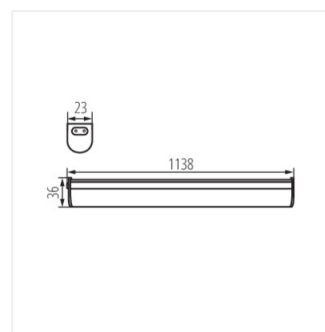

MERA LED 20W NW

PŘÍSLUŠENSTVÍ:

29214 MERA LED PP Propojovací kabel MERA LED PP