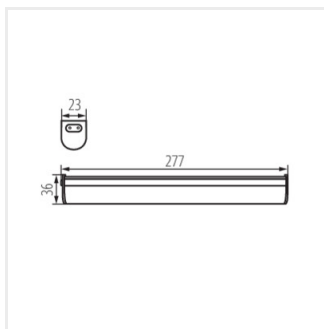

MERA LED 5W NW