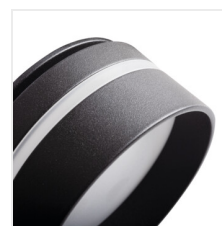

Ozdobný prsten-komponent svítidla

GOVIK DSO-W/G	29231	max 10	bílá/zlatá	chybějící
GOVIK DSO-B/G	29232	max 10	černá/zlatá	chybějící
GOVIK-ST DSO-W/G	29233	max 10	bílá/zlatá	chybějící
GOVIK-ST DSO-B/G	29234	max 10	černá/zlatá	chybějící
GOVIK DSO-W	29235	max 10	bílá	chybějící
GOVIK DSO-B	29236	max 10	černá	chybějící
GOVIK-ST DSO-B	29237	max 10	černá	chybějící
GOVIK-ST DSO-W	29238	max 10	bílá	chybějící

KANLUX GOVIK je vestavné svítidlo s jedinečným designem. Použití matného, akrylového stínidla rozptýluje světlo a činí instalovaný zdroj světla neviditelným. Kanlux GOVIK díky své struktuře vypadá jako miniaturní přisazené svítidlo a ve verzi ST je umístěn přidavný světelný prsten, který mu dodává mimořádný charakter.

- Dekorativní prsten bez patice
- Materiál korpusu: hliníková slitina

GOVIK

Ozdobný prsten-komponent svítidla

GOVIK DSO-W/G

GOVIK DSO-B/G

GOVIK-ST DSO-W/G

GOVIK-ST DSO-B/G

GOVIK DSO-W