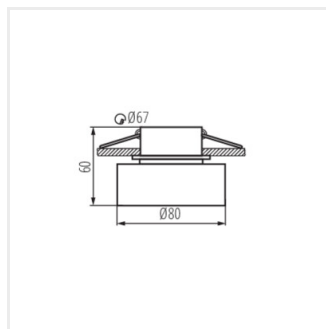

GOVIK

Ozdobný prsten-komponent svítidla

GOVIK DSO