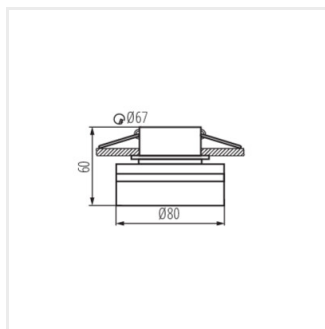

GOVIK-ST DSO