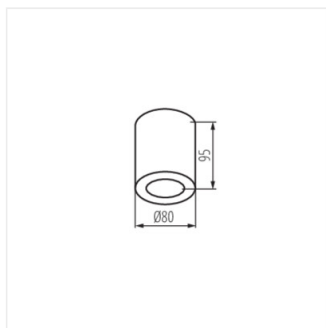

- Materiál korpusu: hliníková slitina
- Materiál difuzoru: plast

SANI IP44

Stropní bodové svítidlo

SANI IP44 DSO-W

SANI IP44 DSO-SN

SANI IP44 DSO