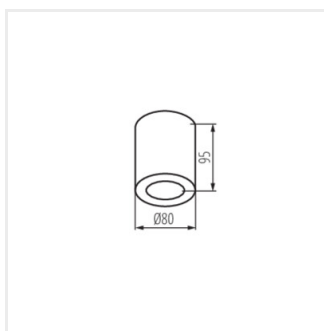

- Materiál korpusu: hliníková slitina
- Materiál difuzoru: plast

SANI IP44

Stropní bodové svítidlo

SANI IP44 DSO-W

SANI IP44 DSO-SN

SANI IP44 DSO