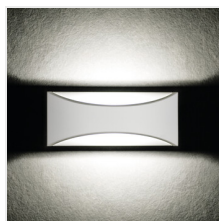

BISO LED

Fasádní svítidlo

[V] 220-240 AC	[Hz] 50	≥25000	25000 [h]	ellipse ≤ 6x Mackdam	Ra 80	COB
		IP 54	0,5m		°C -15÷40	
 1,5÷2,5 [mm ²]	CE	EAC	UK CA			

BISO LED EL 8W-GR

	[W]	[lm]	T _c [K]		
BISO LED EL 8W-GR	29260	8	140	4000	k usazení na zeď grafit
BISO LED EL 8W-W	29261	8	375	4000	k usazení na zeď bílá

Kanlux BISO jsou fasádní svítidla, která se vyznačují jednoduchým a atraktivním designem. Mohou být použita jako vnitřní svítidla (mají odpovídající CRI), zároveň mohou být použita na fasádách budov (IP54). Ve svítidle Kanlux BISO je dopadající světlo z LED modulu jemně rozptýleno na fasádě a na zadní straně svítidla.

- Materiál korpusu: hliníková slitina
- Materiál ochranného skla: plast

BISO LED

Fasádní svítidlo

BISO LED EL 8W-GR

BISO LED EL 8W-W

BISO LED EL 8W