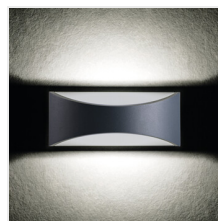

BISO LED

Fasádní svítidlo

[V] 220-240 AC	[Hz] 50	≥25000	25000 [h]	ellipse ≤ 6x Mackdam	Ra 80	COB
		IP 54	0,5m		°C -15÷40	
 1,5÷2,5 [mm ²]	CE	EAC	UK CA			

BISO LED EL 8W-GR

	[W]	[lm]	T _c [K]		
BISO LED EL 8W-GR	29260	8	140	4000	k usazení na zeď grafit
BISO LED EL 8W-W	29261	8	375	4000	k usazení na zeď bílá

Kanlux BISO jsou fasádní svítidla, která se vyznačují jednoduchým a atraktivním designem. Mohou být použita jako vnitřní svítidla (mají odpovídající CRI), zároveň mohou být použita na fasádách budov (IP54). Ve svítidle Kanlux BISO je dopadající světlo z LED modulu jemně rozptýleno na fasádě a na zadní straně svítidla.

- Materiál korpusu: hliníková slitina
- Materiál ochranného skla: plast

BISO LED

Fasádní svítidlo

BISO LED EL 8W-GR

BISO LED EL 8W-W

BISO LED EL 8W