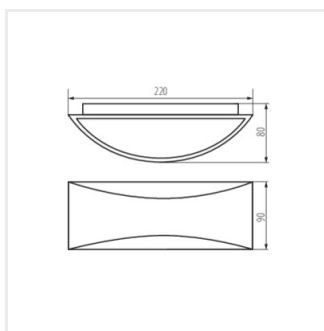

- Materiál korpusu: hliníková slitina
- Materiál ochranného skla: plast

BISO LED

Fasádní svítidlo

BISO LED EL 8W-GR

BISO LED EL 8W-W

BISO LED EL 8W