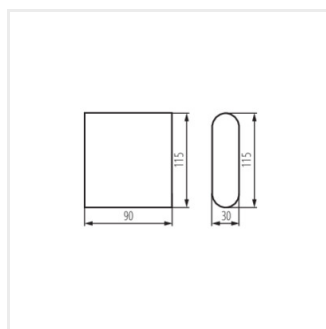

GARTO LED EL 8W