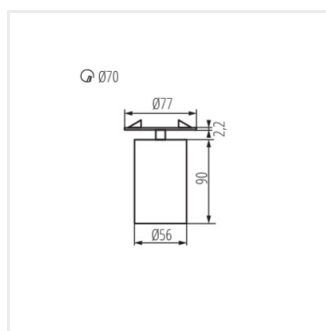

- Materiál korpusu: hliníková slitina

CHIRO GU10

Stropní bodové svítidlo

CHIRO GU10 DTO-W

CHIRO GU10 DTL-B

CHIRO GU10 DTO

CHIRO GU10 DTL