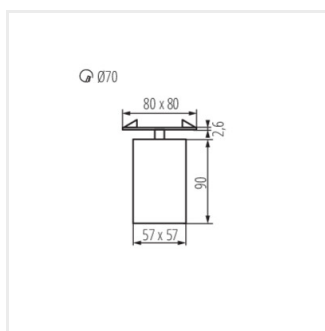

- Materiál korpusu: hliníková slitina

CHIRO GU10

Stropní bodové svítidlo

CHIRO GU10 DTO-W

CHIRO GU10 DTL-B

CHIRO GU10 DTO

CHIRO GU10 DTL