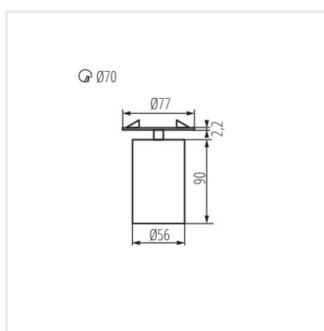

- Materiál korpusu: hliníková slitina

CHIRO GU10

Stropní bodové svítidlo

CHIRO GU10 DTO-W

CHIRO GU10 DTL-B

CHIRO GU10 DTO

CHIRO GU10 DTL