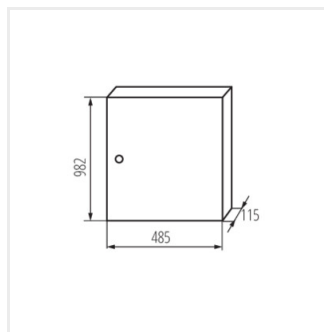

KP-DB-I-MS-618