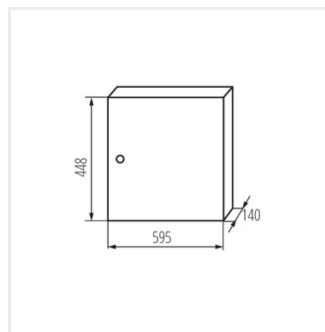

KP-DB-I-MS-224