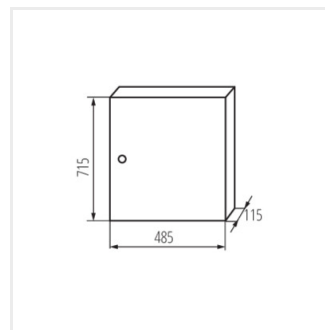

KP-DB-I-MS-418