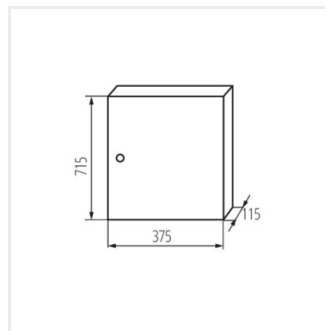

KP-DB-I-MS-412