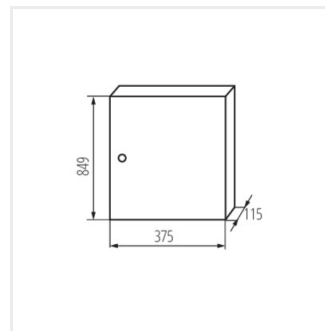

KP-DB-I-MS-512