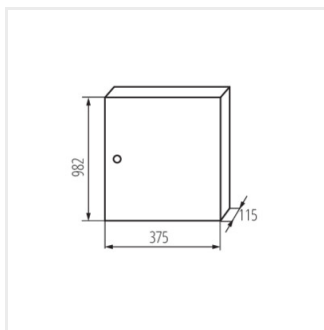

KP-DB-I-MS-612