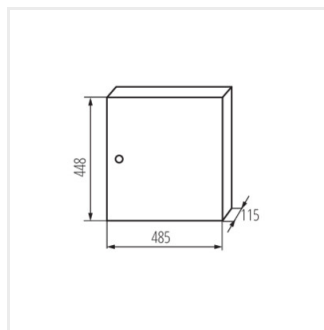

KP-DB-I-MS-218