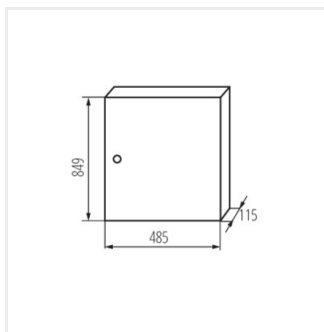

KP-DB-I-MS-518