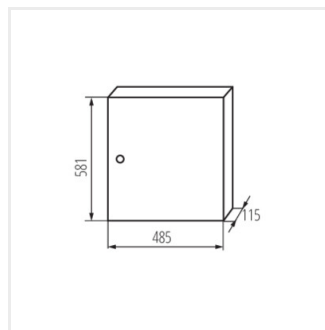

KP-DB-I-MS-318