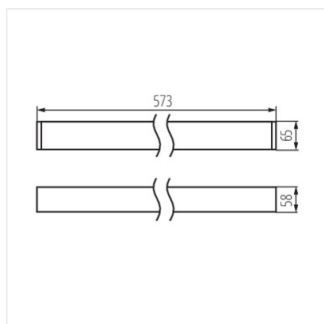

AL 11W 573 mm NT