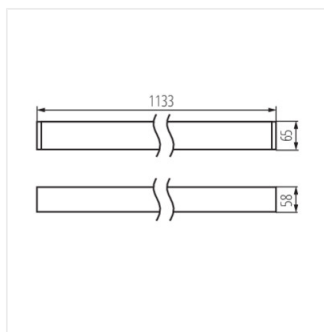

## ALIN LED 33W 1133mm NT

Lineární LED svítidlo

[V] 220-240 AC	[Hz] 50	≥30000	50000	ellipse ≤ 60 MacAdam	Ra 80	SMD
		IP 20		°C 5+25		
[mm²] 1,5+2,5		0,5m				

AL 33W-840-MAT-B-NT

	[W]	Tc [K]	TYPE	[°]		[m]	[mm]
AL 33W-840-MAT-B-NT	<b>29455</b>	33	4000	matná	X85/Y95	černá	3070 1133
AL 33W-840-MAT-SR-NT	<b>29461</b>	33	4000	matná	X85/Y95	stříbrná	3070 1133
AL 33W-840-MAT-W-NT	<b>29449</b>	33	4000	matná	X85/Y95	bílá	3070 1133

## ALIN LED 33W 1133mm NT

Lineární LED svítidlo

AL 33W-840-MAT-B-NT

AL 33W-840-MAT-SR-NT

AL 33W-840-MAT-W-NT

Napájecí kabel pro lineární svítidla ALIN, 1 fázové, stříbrná, 150cm

**07871** ROPE-NT 150 SINGLE

ROPE-NT 150 SINGLE ocelové lanko (jedno) pro zavěšení svítidla, 2 ks v balení