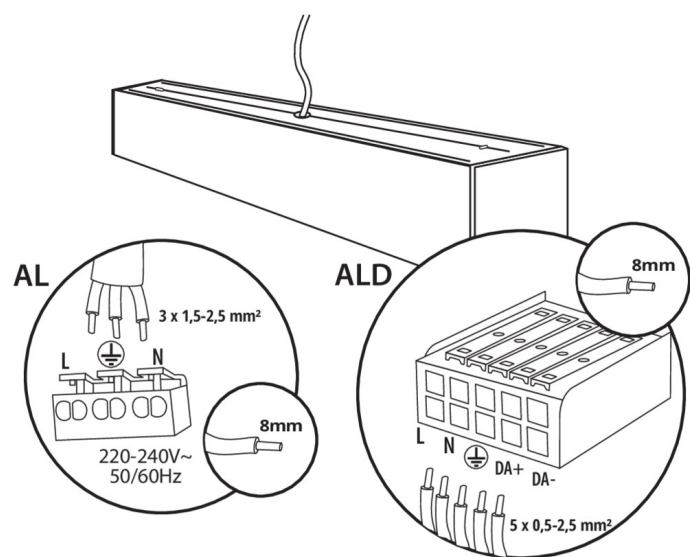

## ALIN LED 33W 1133mm NT

Lineární LED svítidlo

AL 33W-840-MAT-B-NT

AL 33W-840-MAT-SR-NT

AL 33W-840-MAT-W-NT

### PŘÍSLUŠENSTVÍ:

**32540** ALIN CORD 1F-W

Napájecí kabel pro lineární svítidla ALIN, 1 fázové, bílá, 150cm

**32541** ALIN CORD 1F-B

Napájecí kabel pro lineární svítidla ALIN, 1 fázové, černá, 150cm

**32542** ALIN CORD 1F-SR