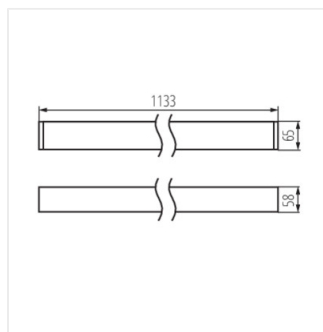

## ALIN LED 33W 1133mm NT

Lineární LED svítidlo

AL 33W-840-MAT-B-NT

AL 33W-840-MAT-SR-NT

AL 33W-840-MAT-W-NT

### PŘÍSLUŠENSTVÍ:

**32540** ALIN CORD 1F-W

Napájecí kabel pro lineární svítidla ALIN, 1 fázové, bílá, 150cm

**32541** ALIN CORD 1F-B

Napájecí kabel pro lineární svítidla ALIN, 1 fázové, černá, 150cm

**32542** ALIN CORD 1F-SR

Napájecí kabel pro lineární svítidla ALIN, 1 fázové, stříbrná, 150cm

**07871** ROPE-NT 150 SINGLE

ROPE-NT 150 SINGLE ocelové lanko (jedno) pro zavěšení svítidla, 2 ks v balení