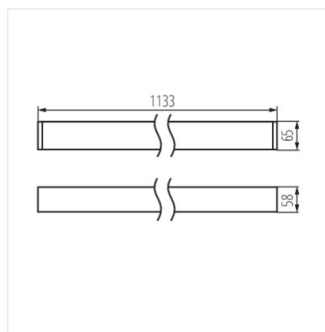

## ALIN LED 33W 1133mm NT

Lineární LED svítidlo

[V] 220-240 AC	[Hz] 50	≥30000	50000	ellipse ≤ 60 MacAdam	Ra 80	SMD
		IP 20		°C 5+25		
[mm²] 1,5+2,5		0,5m				

AL 33W-840-MAT-B-NT

	[W]	Tc [K]	TYPE	[°]		[m]	[mm]
AL 33W-840-MAT-B-NT	<b>29455</b>	33	4000	matná	X85/Y95	černá	3070 1133
AL 33W-840-MAT-SR-NT	<b>29461</b>	33	4000	matná	X85/Y95	stříbrná	3070 1133
AL 33W-840-MAT-W-NT	<b>29449</b>	33	4000	matná	X85/Y95	bílá	3070 1133

## ALIN LED 33W 1133mm NT

Lineární LED svítidlo

AL 33W-840-MAT-B-NT

AL 33W-840-MAT-SR-NT

AL 33W-840-MAT-W-NT

Napájecí kabel pro lineární svítidla ALIN, 1 fázové, stříbrná, 150cm

**07871** ROPE-NT 150 SINGLE

ROPE-NT 150 SINGLE ocelové lanko (jedno) pro zavěšení svítidla, 2 ks v balení