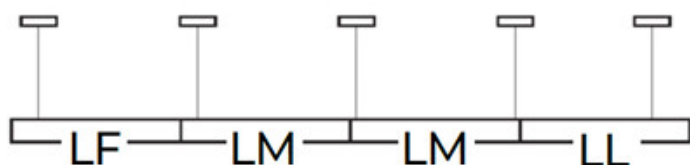

### PŘÍSLUŠENSTVÍ:

**32540** ALIN CORD 1F-W

Napájecí kabel pro lineární svítidla ALIN, 1 fázové, bílá, 150cm

**32541** ALIN CORD 1F-B

Napájecí kabel pro lineární svítidla ALIN, 1 fázové, černá, 150cm

**32542** ALIN CORD 1F-SR