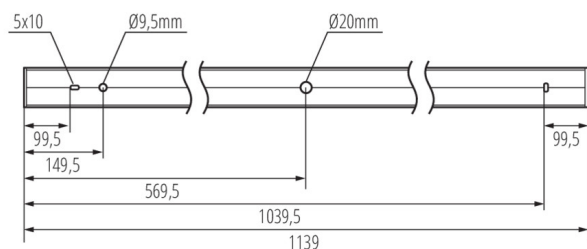

## ALIN LED 33W 1133mm NT

Lineární LED svítidlo

AL 33W-840-MAT-B-NT

AL 33W-840-MAT-SR-NT

AL 33W-840-MAT-W-NT