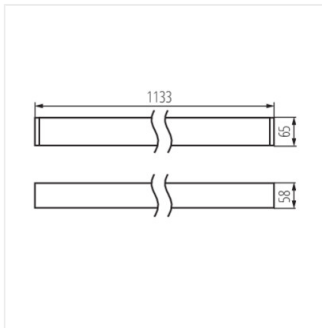

ALD 33W-830