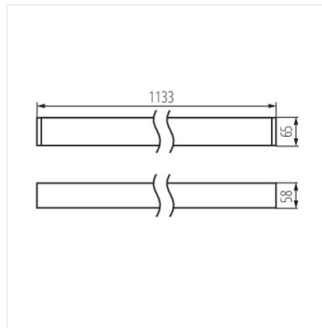

Lineární LED svítidlo

ALD 33W-840-RST-SR-NT

ALD 33W-840-RST-W-NT

ALD 33W-830

ALD 33W-840

PŘÍSLUŠENSTVÍ:

32543 ALIN CORD DALI 1F-W

Napájecí kabel pro lineární svítidla ALIN, 1 fázové, DALI bílá, 150cm