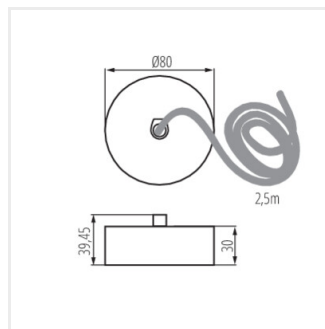

ALIN CORD DALI 1F-W