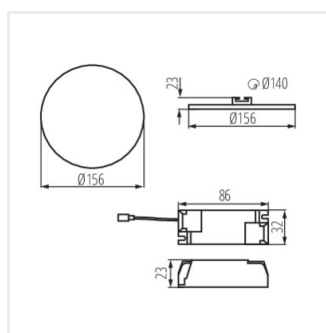

AREL LED DO 14W