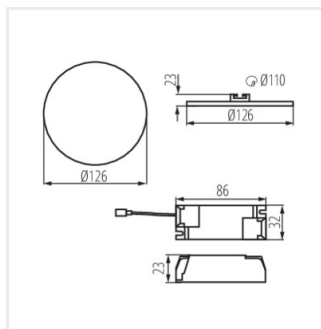

AREL LED DO 10W