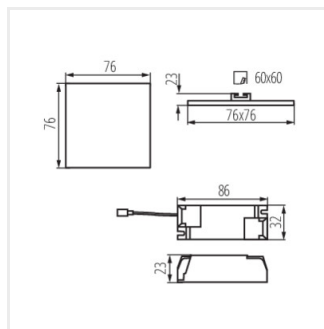

AREL LED DL 6W