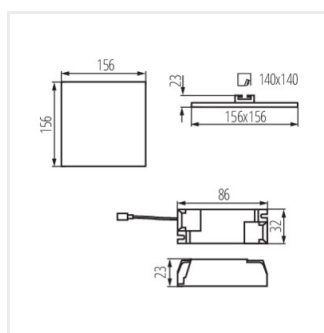

AREL LED DL 14W