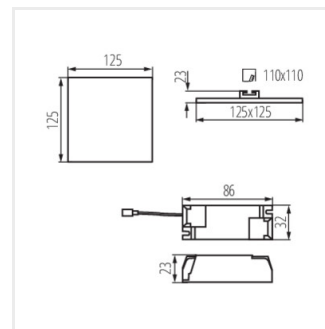

AREL LED DL 10W