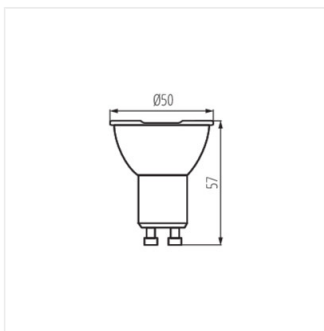

- Materiál difuzoru: plast

iQ LED

Kanlux

IQ-LEDIM GU10

Světelný zdroj LED

IQ-LEDIM GU10 7,5W

IQ-LEDIM GU10 7,5W