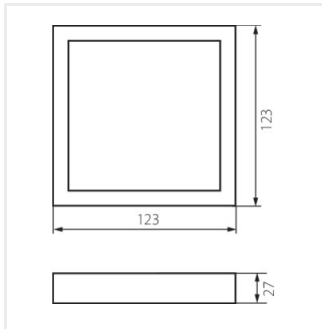

SP FRAME

Příslušenství ke svítidlu typu downlight

SP FRAME 6W-S

SP FRAME 6W-S **30380** bílá

- Materiál: plast

SP FRAME 6W-S

SP FRAME

Příslušenství ke svítidlu typu downlight