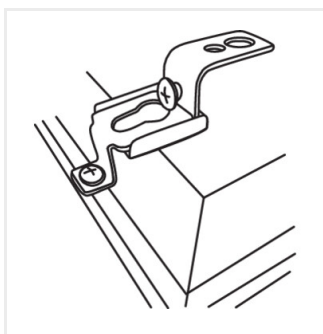

30452 GRIPS BAREV 6060

Montážní držák BAREV

GRIPS BAREV 6060 30452

GRIPS BAREV 6060