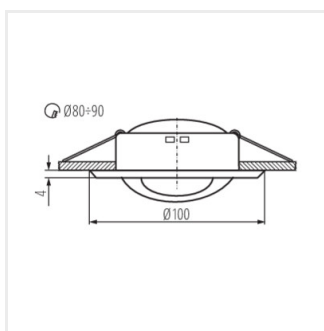

- Materiál korpusu: ocel

ARGUS

Stropní bodové svítidlo

ARGUS CT-2117-C

ARGUS CT-2117-W

ARGUS CT-2117-C/M

ARGUS CT-2117