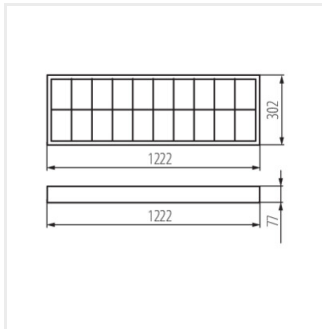

RSTR 4LED

Přisazené rastrové svítidlo

RSTR N 236/4LED/NT