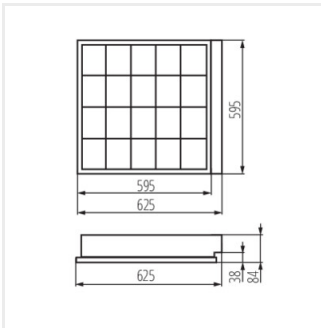

RSTR N 418/4LED/PT-H